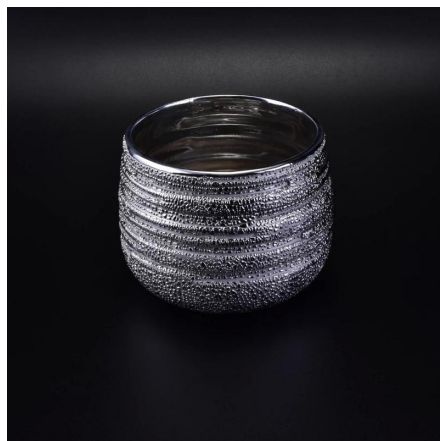

# Gold Rim ceramica Vessel Candela

Product Details	
Articolo numero.	SGSN16121617
Materiale	Ceramica
mestiere	fatto a mano
tempo del campione	1. 5 giorni se non vi è già esistenti stock di questo disegno. 2. 10 giorni, se avete bisogno di un nuovo progetto o dimensione.
usi principali	1. decorativo <a href="#">portacandele in ceramica e cemento</a> per la casa, matrimoni, feste, ecc 2. scelta regalo perfetto
Le caratteristiche	1. Handmade, ecologico, soddisfa il test ASTM. 2. Progetti, le dimensioni, il colore, la selezione coperchio e contenitore di regalo disponibile.

## descrizioni

---

decorazione bordo oro rendono questo portacandele in ceramica più di lusso e unico.

More Product Pictures

Similar Products Link