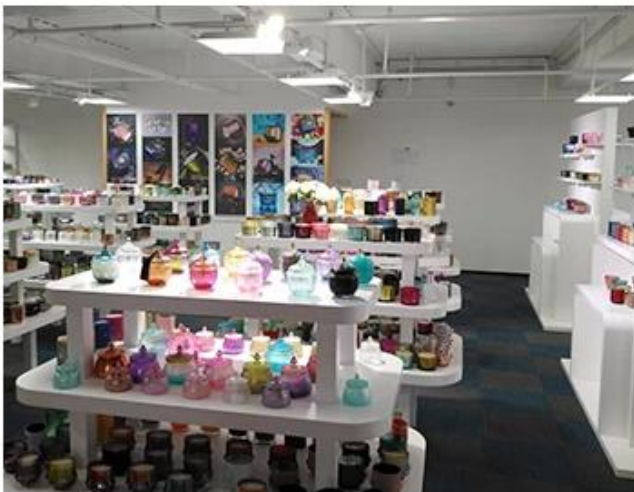

Wooden case

Office & Sample Room

Abbiamo acquistato un ufficio internazionale di 1.800 metri quadrati a Shenzhen.

Esempio di visualizzazione della stanza

Meiyang Glass offre molto più di un semplice **La stanza del campione di Shenzhen ha 5000 pezzi** Una vasta gamma di opzioni. Ha vinto una carta grande [Recensioni dei clienti](#). Benvenuti nell'ufficio di Shenzhen! L'immagine è la seguente **Solo una parte dei nostri portacandele di design** Benvenuto nell'ufficio di Shenzhen per trovare il tuo preferito, ti porterà molte sorprese, perché è difficile trovare un altro fornitore in Cina.

SAMPLE ROOM

There are more than 5000 products in
sample room of Sunny Glassware
for your reference. No second Co. in China!

Factory Show

Di seguito sono riportate le foto delle principali transazioni online. Per ulteriori informazioni sulla fabbrica, consultare: [Giro della fabbrica](#)