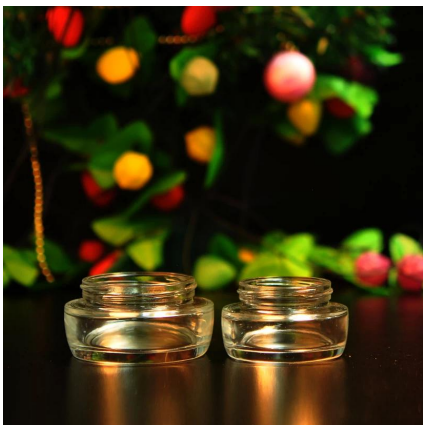

Similar Products Link