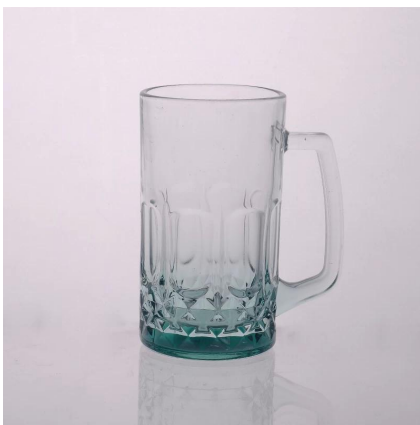

Tazza di caffè di vetro con manico

Product Details

	ITME No	SGZW15040904
	Dimensioni	74 * 52 * 92mm
	Capacità	230ml
	Materiale	Hight bianco vetro
	Mestiere	Macchina soffiato
	Campione	7days
	Termini di pagamento	deposito di 30% da T/T in anticipo e il saldo dopo aver mostrato la copia di I/c
	Certificazione	Cassetta di sicurezza, piatto rondella test alimentare, FDA, LFGB
	Per la vostra scelta	1, qualsiasi logo stampa il corpo in vetro 2, qualsiasi colore verniciato, glassato, Galvanotecnica, laser di logo per la finitura 3, speciale imballaggio come termoretraibile, contenitore di regalo di colore, scatola bianca ecc 4, qualsiasi forma, dimensione soddisfare la vostra esigenza

More Product Pictures

Similar Products Link

[boccale di birra in rilievo](#)

[boccale di birra di vetro 18oz](#)

[tazza di latte di vetro con foto](#)

Office & Sample Room

Factory Show

Le caratteristiche di mese in vetro soffiato