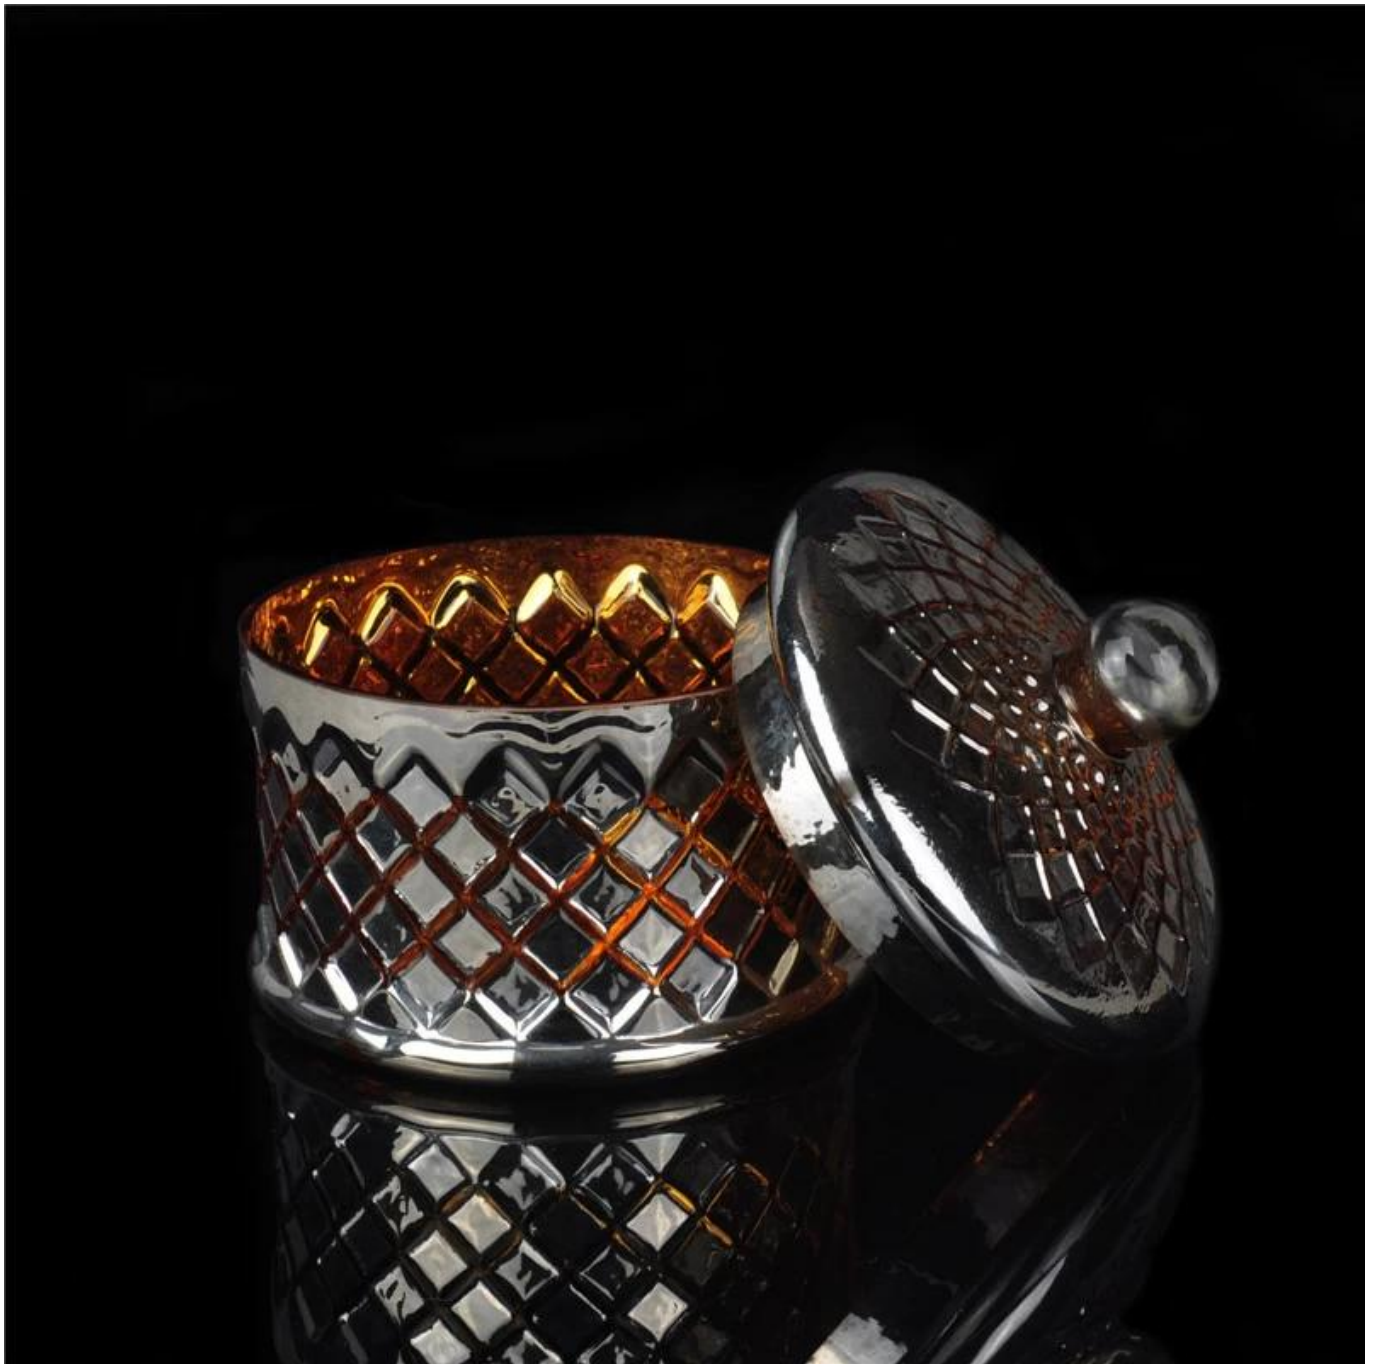

Vaso di vetro con coperchio candela

;

Product Details

	Item No	SGXH15113013
	Dimensione	152 * 159 * 94 millimetri
	colore	Ferro
	Materiale	Bicchiera
	Finitura	Galvanotecnica, qualsiasi misura è disponibile
	Campione	7 giorni
	Condizioni di pagamento	Deposito di 30% da T / T in anticipo e l'equilibrio dopo aver mostrato copia di L / C
	Certificazione	ASTM Test (per il supporto di candela)
	Per la vostra scelta	1, qualsiasi stampa di marchio sul corpo di vetro 2, qualsiasi colore dipinto, glassato, galvanica, marchio del laser per la finitura 3, imballaggio speciale come termoretraibile, scatola regalo, scatola bianca ecc 4, qualsiasi forma, dimensione soddisfare il vostro bisogno

More Product Pictures

[Similar Products Link](#)

[Cilindro portalume candela](#)

[140 ml di rame Candle Jar](#)

[Fiore forma giada cilindro di
colore ambrato vetro
decorativo titolare vaso
candela](#)

Office & Sample Room