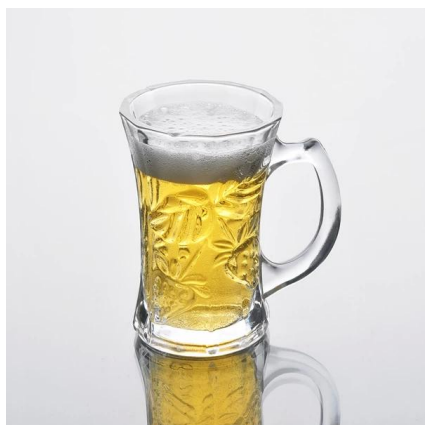

Particolari del prodotto:

Articolo no	SGXK002
Materiale	Alta vetro bianco
Processo	Macchina fatto
Campioni tempo	1. 5 giorni se a esistere a forma e le dimensioni del vetro 2. 15 giorni, se necessario nuova forma o le dimensioni di vetro
Imballaggio	Imballaggio normale, 4 pc in scatola interna, 48 pezzi per cartone
Capacità di prodotto	500.000 ~ 1.000.000 pezzi al mese
Tempi di consegna	Entro 35 giorni dopo il campione e l'ordine confermato
Termini di pagamento	Deposito di 30% da T / T in anticipo e l'equilibrio contro la copia di B / L
Spedizione	Dal mare, da aria, da espresso e il vostro agente di trasporto è accettabile
Caratteristiche del prodotto	1. Macchina fatto bicchieri con l'alta qualità 2. Adatto per uso in hotel, casa, etc. 3. E 'eco-friendly 4. Incontra CE & Test FDA & CA 65 Test
Per le vostre scelte	1. diversi modelli e dimensioni per la scelta 2. Qualsiasi colore dipinto, gelo, placca, modello laser trasformazione carver 3. Pacchetto speciale come termoretraibile, confezione di colore, bianco regalo etc. 4. Abbiamo lavoratori esclusivi per il controllo qualità 5. Abbiamo laboratorio professionale e magazzino al fine di garantire i tempi di consegna

Foto del prodotto:

Prodotti correlati:

[altezza bianco tazza di vetro](#)

[tazza di vetro acqua](#)

[tazza di vetro all'ingrosso](#)

Azienda Mostra:

Fabbrica Show:

Per ulteriori **tazza di vetro** o vetro,
si prega di visitare il nostro sito: <http://www.okcandle.com/>
O qui può aiutare a saperne di più su di noi: **FAQ**