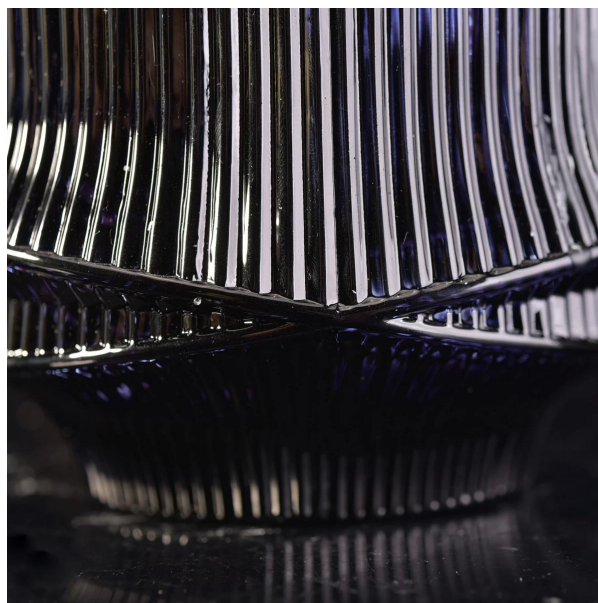

Sense of Ceremony Design

- . Ottenuto premi "Beauty of Made-in-China"
- . Ottenuto le fragranze NEST altamente ammirazione
- . Amici o regali di relazioni d'affari
  - . Relax e vita romantica