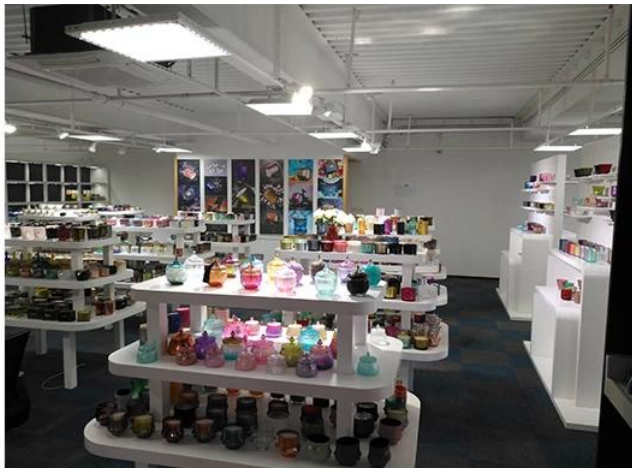

Vetrina della stanza del campione

Sunny Glass presenta più di **5.000 articoli nella stanza del campione di Shenzhen** per un'ampia scelta. ha vinto un grande [valutazione del cliente](#). Benvenuti nell'ufficio di Shenzhen! L'immagine come segue è **solo una parte dei nostri portacandele di design**, Benvenuto nell'ufficio di Shenzhen per trovare i tuoi preferiti, ti porterà una grande sorpresa perché è difficile trovare un altro fornitore come questo in Cina.