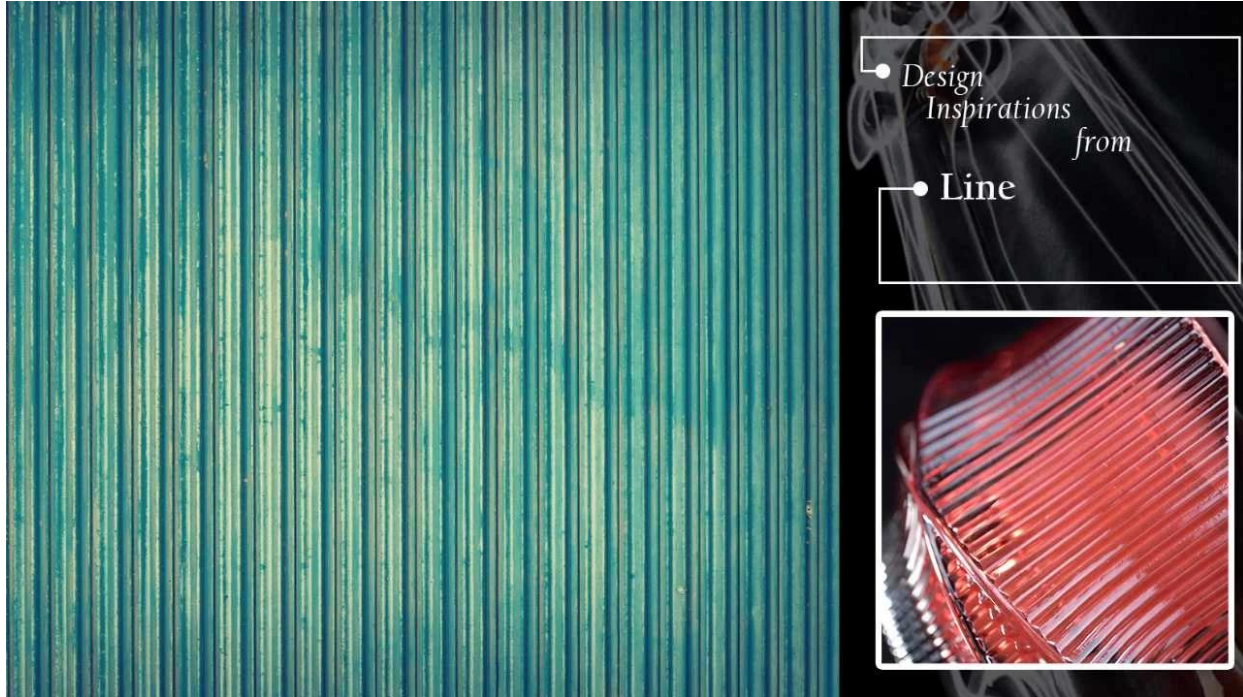

Candele di vetro in vetro design poligono per candele profumate di Natale

Ispirazione di design

L'ispirazione del design estetico di questo portacandele proviene da **Linee**, le linee fluide danno alla persona comfort psicologico e sentimento di moda.