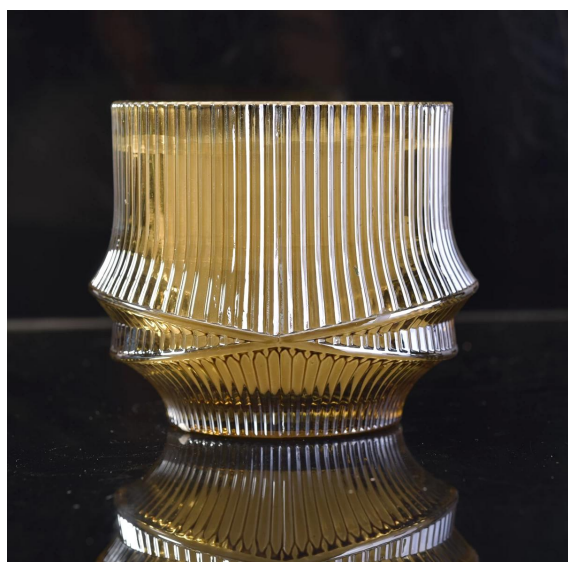

Sense of Ceremony Design

- . Ottenuto premi "Beauty of Made-in-China"
- . Ottenuto le fragranze NEST altamente ammirazione
- . Amici o regali di relazioni d'affari
  - . Relax e vita romantica