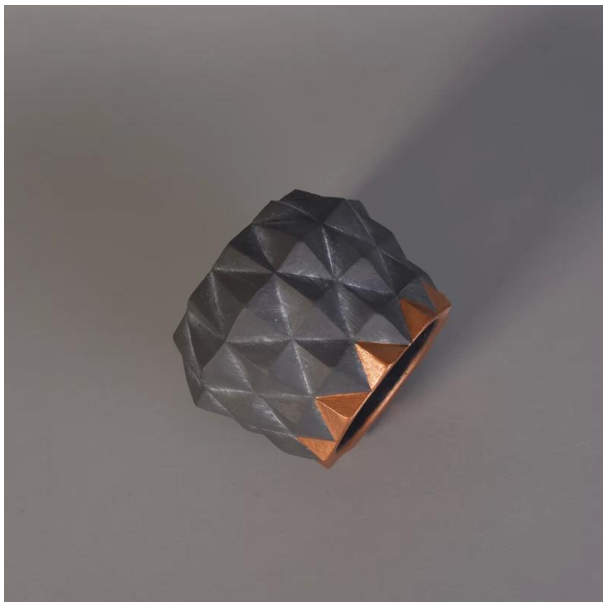

More Product Pictures

Accessori abbinati:

Office & Sample Room

Sunny cristalleria è un fornitore leader di candela titolari in Cina dal 1992, il nostro vetro/ceramica/calcestruzzo candela barattoli, ecc e abbinato accessori principalmente esportazione negli s.u.a., UE, au sopra più di 24 anni di esperienza. Siamo rigorosamente con la qualità, il nostro team QC ispezionare i prodotti dalla materia prima alla produzione allora all'imballaggio passo dopo passo, il controllo rigorosamente secondo lo standard AQL.