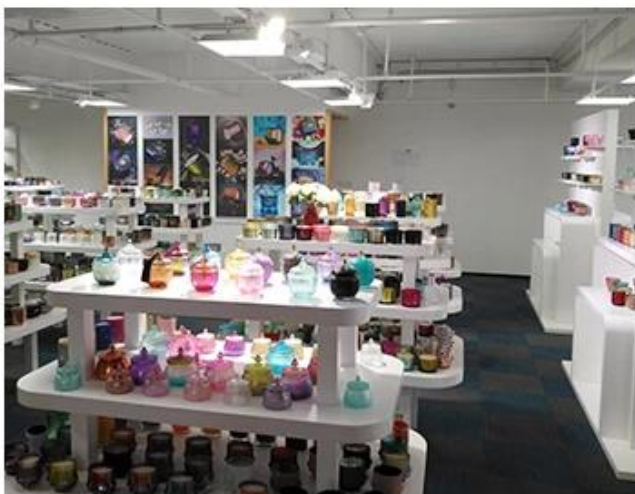

## Esempio di visualizzazione della stanza

Meiyang Glass offre molto di più. **La sala campioni di Shenzhen ha 5000 pezzi** Una vasta gamma di opzioni. Ha vinto una grande carta [Recensioni dei clienti](#). Benvenuti nell'ufficio di Shenzhen! L'immagine è la seguente **Solo una parte dei nostri portacandele di design** Benvenuto nell'ufficio di Shenzhen per trovare il tuo preferito, ti porterà molte sorprese, perché è difficile trovare un altro fornitore in Cina.

# SAMPLE ROOM

---

There are more than 5000 products in  
sample room of Sunny Glassware  
for your reference. No second Co. in China!