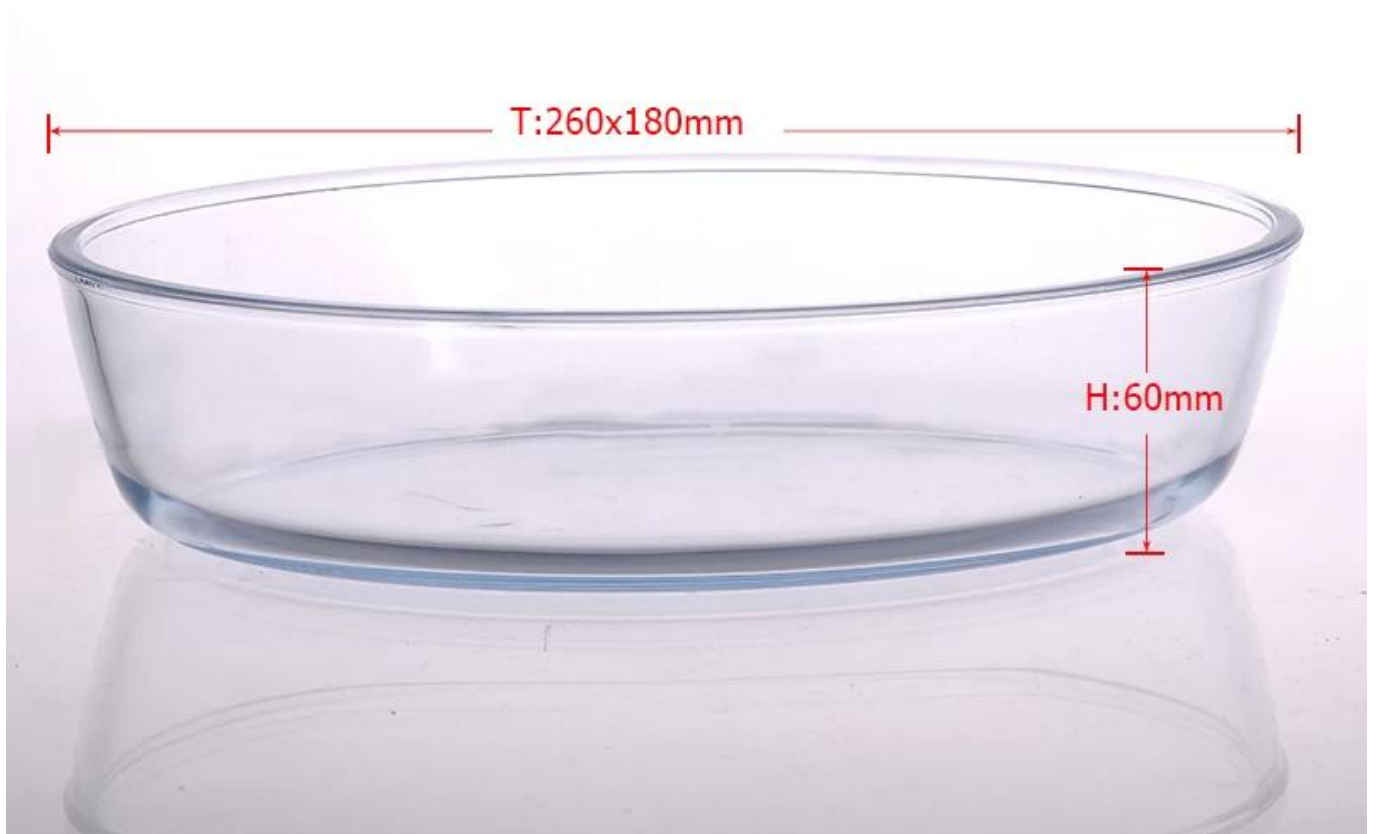

# Ciotola di vetro contenitore per alimenti con coperchio

## Product Details

	Item No	SGYH15041312
	Dimensione	260 millimetri * 180 millimetri * 60mm
	Capacità	750ml
	Materiale	Vetro bianco Hight
	Colore del coperchio	Ogni misura è disponibile
	Campione	7 giorni
	Condizioni di pagamento	Deposito di 30% da T / T in anticipo e l'equilibrio dopo aver mostrato copia di L / C
	Certificazione	Safe Food, prova Lavastoviglie, FDA, LFGB, Ovenwave test
	Per la vostra scelta	1, qualsiasi stampa di marchio sul corpo di vetro 2, qualsiasi colore dipinto, glassato, galvanica, marchio del laser per la finitura 3, imballaggio speciale come termoretraibile, scatola regalo, scatola bianca ecc 4, qualsiasi forma, dimensione soddisfare il vostro bisogno

## More Product Pictures

Similar Products Link

[Ciotola di vetro colorato](#)

[ciotola di vetro a forma di cuore con il coperchio di colore](#)

[tondo stoviglie sigillato  
ciotola di vetro](#)