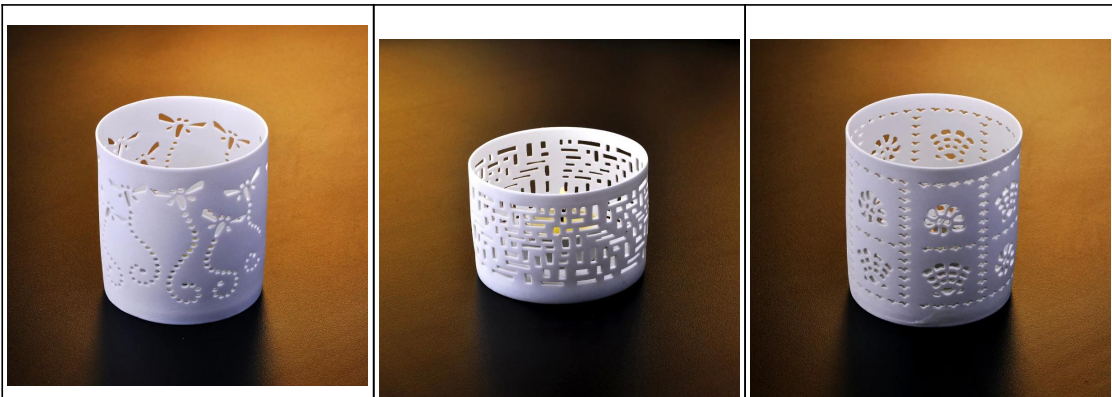

Fiore forma candela ceramica cava Porta Tealight votiva

Product Details

	Nome dell'articolo	Fiore forma candela ceramica cava Porta Tealight votiva
	Articolo n.	SGJH15111901
	Dimensioni	T:79 mm * B:50 mm * h: 70 mm
	Peso	55g
	Tempo di campionamento	1,5 giorni se a esistere forma e dimensioni dei prodotti 2,15 giorni se bisogno di nuova forma e dimensione dei prodotti
	Imballaggio	Imballaggio 24pcs/36pcs/48pcs ecc per scatola dell'esportazione con divisore uovo normale di sicurezza
	MOQ	5000pcs
	Tempi di consegna	Entro 35 giorni dopo ordine confermato
	Termini di pagamento	30% deposito da T/T in anticipo, l'equilibrio dopo aver mostrato la copia di b/l
	Caratteristica di prodotto	<ol style="list-style-type: none"> 1. alta qualità e competitive prezzi 2. meet FDA, SGS, prova LFGB ecc 3. eco-friendly 4. Ampiamente applichi al matrimonio, festa, casa, bar, ecc. 5. fatto a macchina

More Product Pictures

Similar Products Link

Office & Sample Room

Factory Show

Spray colour

Per ulteriori informazioni,Visita il nostro sito: www.okcandle.com