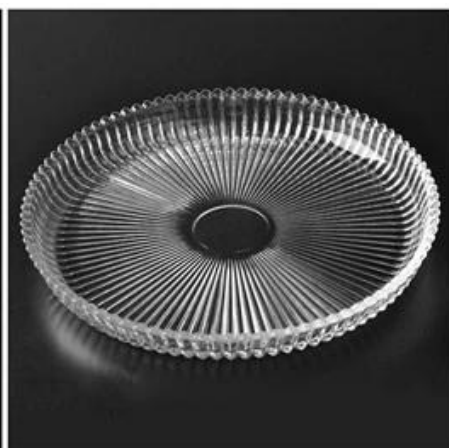

Fiore modello vetro piatto di frutta

Product Details	
Numero dell'elemento.	SGXJ2042
Materiale	Alto vetro bianco
Artigianato & elaborazione profonda	Fusione calda
Tempo di campionamento	1. 5 giorni se non c'è stock esistente di questo disegno. 2. 10 giorni, se avete bisogno di un nuovo disegno o dimensioni.
Usi principali	Lastra di vetro di alta qualità
Caratteristiche	1. sicurezza alimentare. 2. custom size e design sono disponibili.

Everything is going on, but don't give up trying.

More Product Pictures

Contenitori per alimenti diversi vetri domestici e piastra per la vostra scelta.

[Similar Products Link](#)

Office & Sample Room

[Cristalleria pieno di sole Co., srl di Shenzhen](#) è stata fondata nel 1992. Siamo stati in questo settore di industria per più di 20 anni, come un produttore professionale, siamo specializzati nella progettazione articoli in vetro, cristalleria di produzione così come l'esportazione. Nostra gamma di linee di prodotti da fatti a mano al fatto a macchina. Abbiamo già prodotto abbondanti prodotti come [bicchiere in vetro](#), [vetro borosilicato](#), [vetro di colpo](#), [vaso](#), [ciotola](#), [portacandele](#), [calici](#), [portacenere](#), [tabkeware](#), [drinking vetro](#), ecc. tutti i vetri quotidiano uso, in totale ci sono più di 4.000 stili diversi. Abbiamo un eccellente team di progettazione per la creazione di prodotti innovativi e rigorosa QC team per asurance di qualità. OEM/ODM serverice sono sostenuti pure.