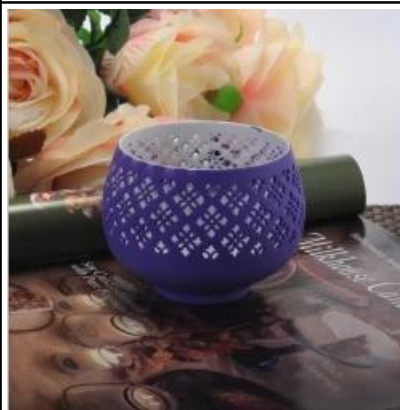

Similar Products Link