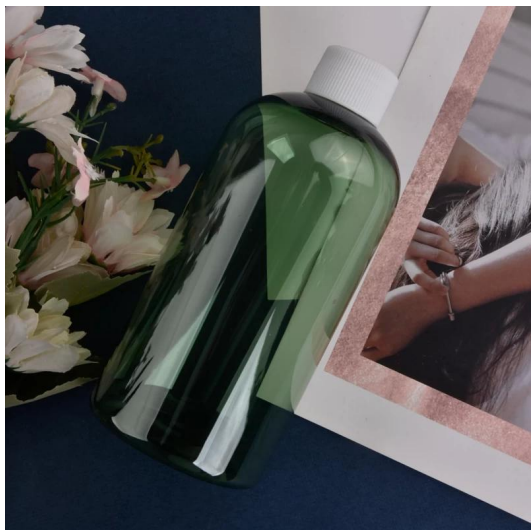

**La progettazione di dimensioni flessibili consente al tuo mercato di crescere rapidamente**

Articolo n.: SGSY23011319

Diaggio superiore: 35 mm

Dia inferiore: 80mm

Altezza: 195mm

Peso: 72G

Capacità: 700 ml