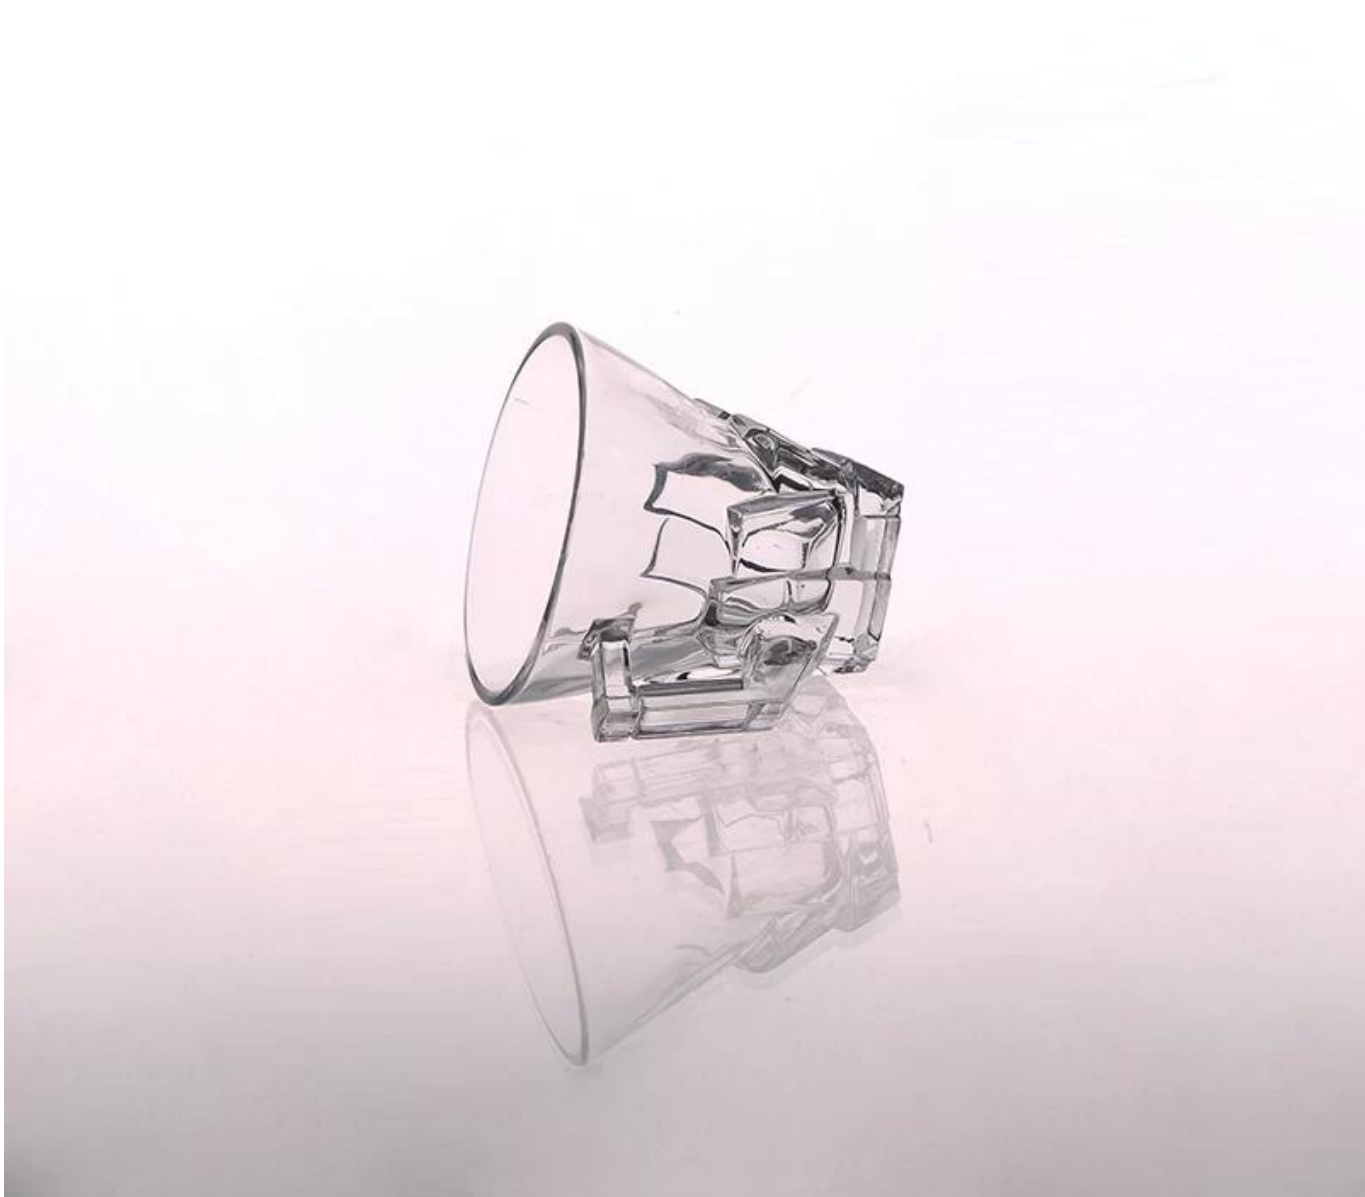

Embossed Crystle all'Ingrosso Vetro Trasparente tazza di caffè

Product Details

	Itme No	SGJB15060202
	Dimensione	82 * 42 * 78 millimetri
	Capacità	150ml
	Materiale	Vetro bianco Hight
	Mestiere	Macchina premuto
	Campione	7 giorni
	Condizioni di pagamento	Deposito di 30% da T / T in anticipo e l'equilibrio dopo aver mostrato copia di L / C
	Certificazione	Safe Food, prova Lavastoviglie, FDA, LFGB
	Per la vostra scelta	1, qualsiasi stampa di marchio sul corpo di vetro 2, qualsiasi colore dipinto, glassato, galvanica, marchio del laser per la finitura 3, imballaggio speciale come termoretraibile, scatola regalo, scatola bianca ecc 4, qualsiasi forma, dimensione soddisfare il vostro bisogno

More Product Pictures

Similar Products Link

[goffrato boccale di birra](#)

[18 once di birra tazza di vetro](#)

[latte tazza di vetro con foto](#)

Office & Sample Room

Factory Show

Le caratteristiche di mese in vetro soffiato