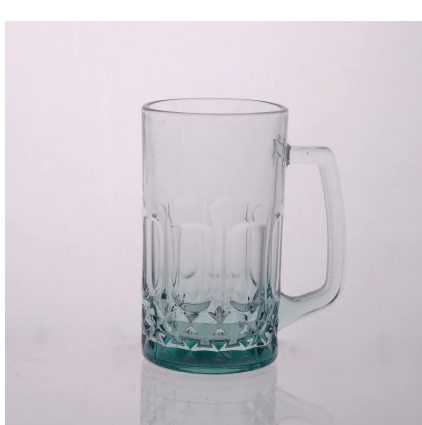

Embossed Crystle all'Ingrosso Vetro Trasparente tazza di caffè

Product Details

	Itme No	SGJB15060202
	Dimensione	82 * 42 * 78 millimetri
	Capacità	150ml
	Materiale	Vetro bianco Hight
	Mestiere	Macchina premuto
	Campione	7 giorni
	Condizioni di pagamento	Deposito di 30% da T / T in anticipo e l'equilibrio dopo aver mostrato copia di L / C
	Certificazione	Safe Food, prova Lavastoviglie, FDA, LFGB
	Per la vostra scelta	1, qualsiasi stampa di marchio sul corpo di vetro 2, qualsiasi colore dipinto, glassato, galvanica, marchio del laser per la finitura 3, imballaggio speciale come termoretraibile, scatola regalo, scatola bianca ecc 4, qualsiasi forma, dimensione soddisfare il vostro bisogno

More Product Pictures

Similar Products Link

[goffrato boccale di birra](#)

[18 once di birra tazza di vetro](#)

[latte tazza di vetro con foto](#)

Office & Sample Room

Factory Show

Le caratteristiche di mese in vetro soffiato