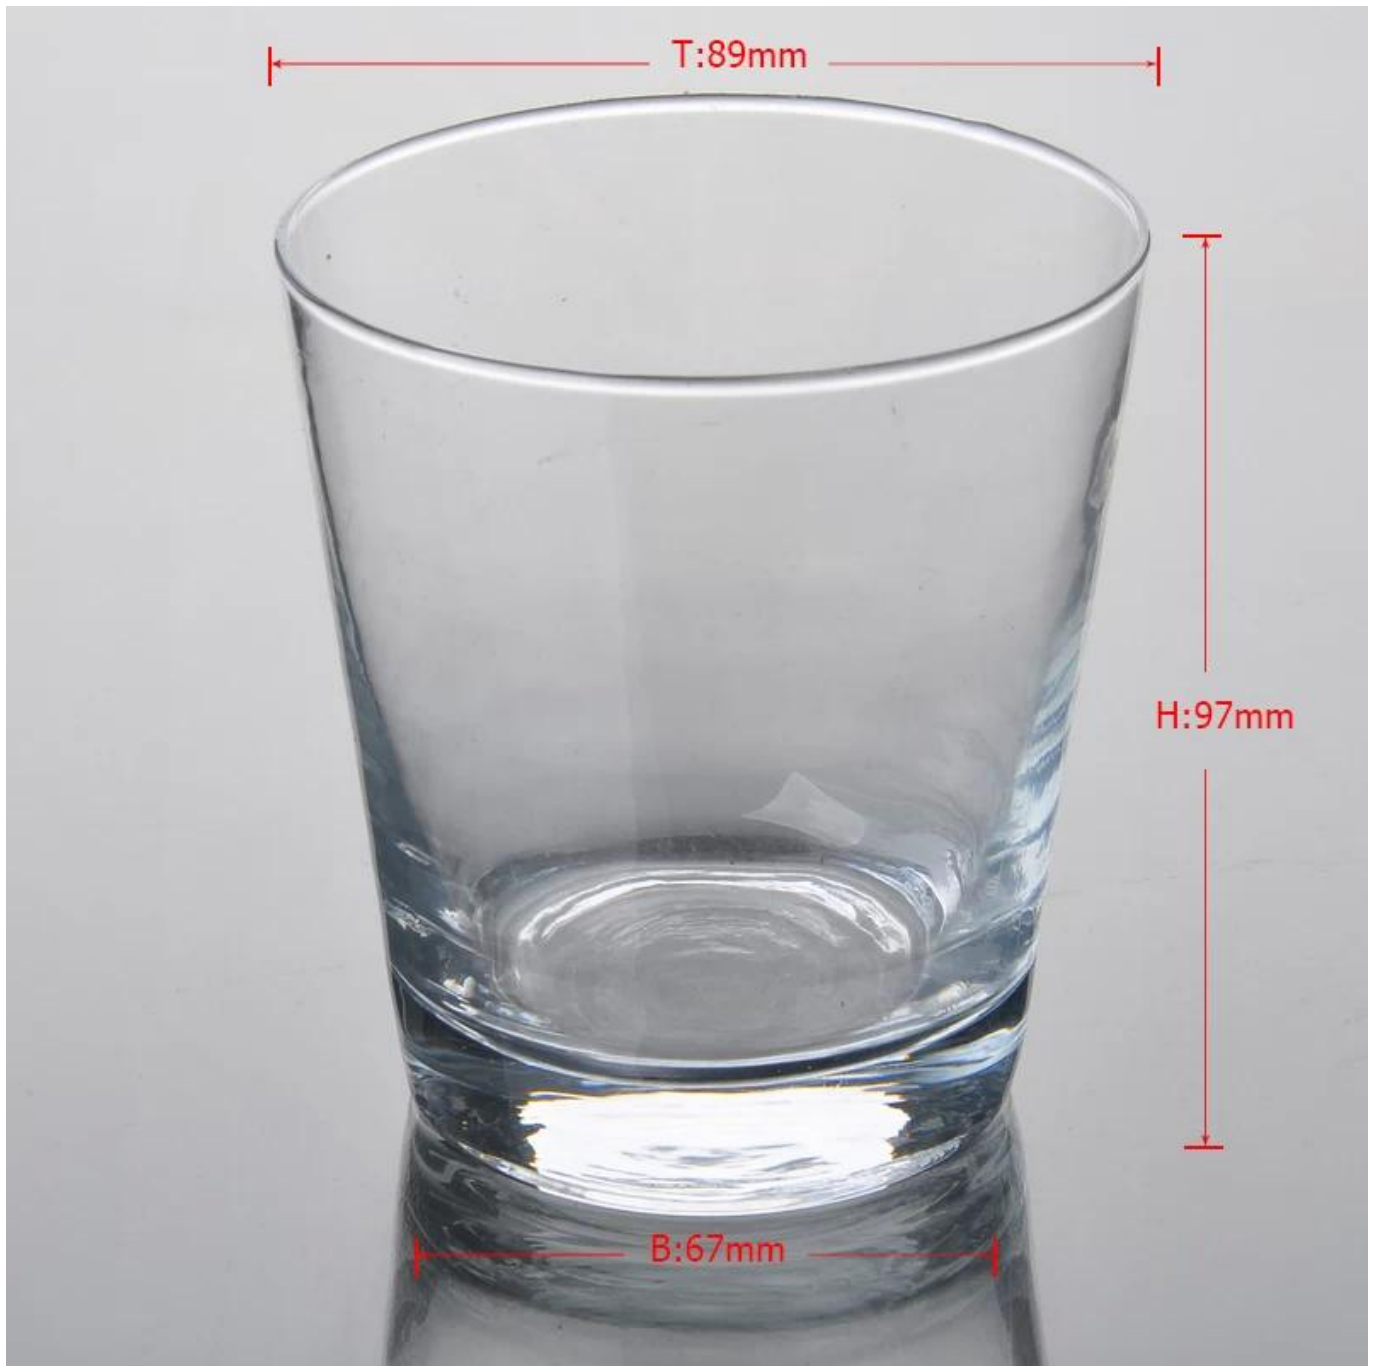

Particolari del prodotto:

Articolo no	SY1023
Materiale	Alto vetro bianco
Processo	Macchina soffiato
Campioni tempo	1. 5 giorni se l'uscita di forma e dimensioni del vetro 2. 15 giorni, se necessario nuova forma o le dimensioni del vetro
Imballaggio	Imballaggio normale, 72 pc in scatola dell'esportazione, scatola di cartone con divisore
Capacità del prodotto	500.000 ~ 1.000.000 di pezzi al mese
Tempi di consegna	Entro 35 giorni dopo il campione e l'ordine confermato
Termini di pagamento	Deposito di 30% da T / T in anticipo e l'equilibrio contro la copia di B / L
Spedizione	Dal mare, da aria, da espresso e il vostro agente di trasporto è accettabile
Caratteristiche del prodotto	1. Macchina soffiato bicchiere con l'alta qualità 2. Adatto per uso in chiesa, a casa, ecc 3. E 'a basso impatto ambientale 4. Incontra CE, prova della FDA, CA 65 prova
Per le vostre scelte	1. I diversi modelli e dimensioni per la scelta 2. Qualsiasi colore dipinto, gelo, placca, modello laser lavorazione carver 3. Pacchetto speciale come involucro degli strizzacervelli, scatola regalo, contenitore di regalo bianco ecc 4. Abbiamo lavoratori esclusivi per il controllo qualità 5. Abbiamo un'officina specializzata e magazzino al fine di garantire i tempi di consegna

Foto del prodotto:

Prodotti correlati:

[chiaro whisky tazza di vetro](#)

[sole di marca potabile tazza di vetro acqua](#)

[Bicchiere highball 8 oz](#)

Azienda Mostra:

Mostra di fabbrica:

Per ulteriori [vetro](#) o qualsiasi vetreria,
visitate il nostro sito: <http://www.okcandle.com/>
O qui può aiutare a saperne di più su di noi: [FAQ](#)