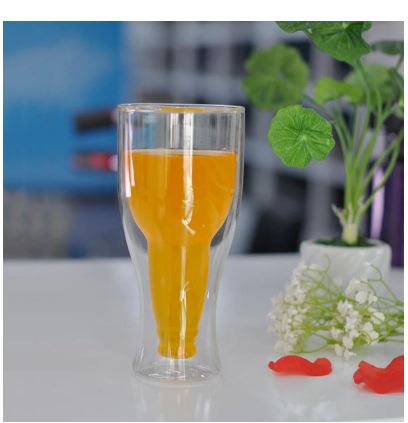

## Vetro doppia bicchiere tazza di vetro di succo

### Product Details

	Item No	SGD014
	Dimensione	58 * 48 * 75 mm
	Capacità	90ml
	Materiale	Vetro borosilicato
	Mestiere	Macchina soffiato
	Campione	7 giorni
	Condizioni di pagamento	Deposito di 30% da T / T in anticipo e l'equilibrio dopo aver mostrato copia di L / C
	Certificazione	Safe Food, prova Lavastoviglie, FDA, LFGB
	Per la vostra scelta	1, qualsiasi stampa di marchio sul corpo di vetro 2, qualsiasi colore dipinto, glassato, galvanica, marchio del laser per la finitura 3, imballaggio speciale come termoretraibile, scatola regalo, scatola bianca ecc 4, qualsiasi forma, dimensione soddisfare il vostro bisogno

### More Product Pictures

T:83mm

H:98mm

B:53mm

Similar Products Link

[Pyrex tazza di caffè](#)

[Vetro doppia parete  
bouble bicchiere di birra](#)

[Ultime tazza di vetro di  
design](#)