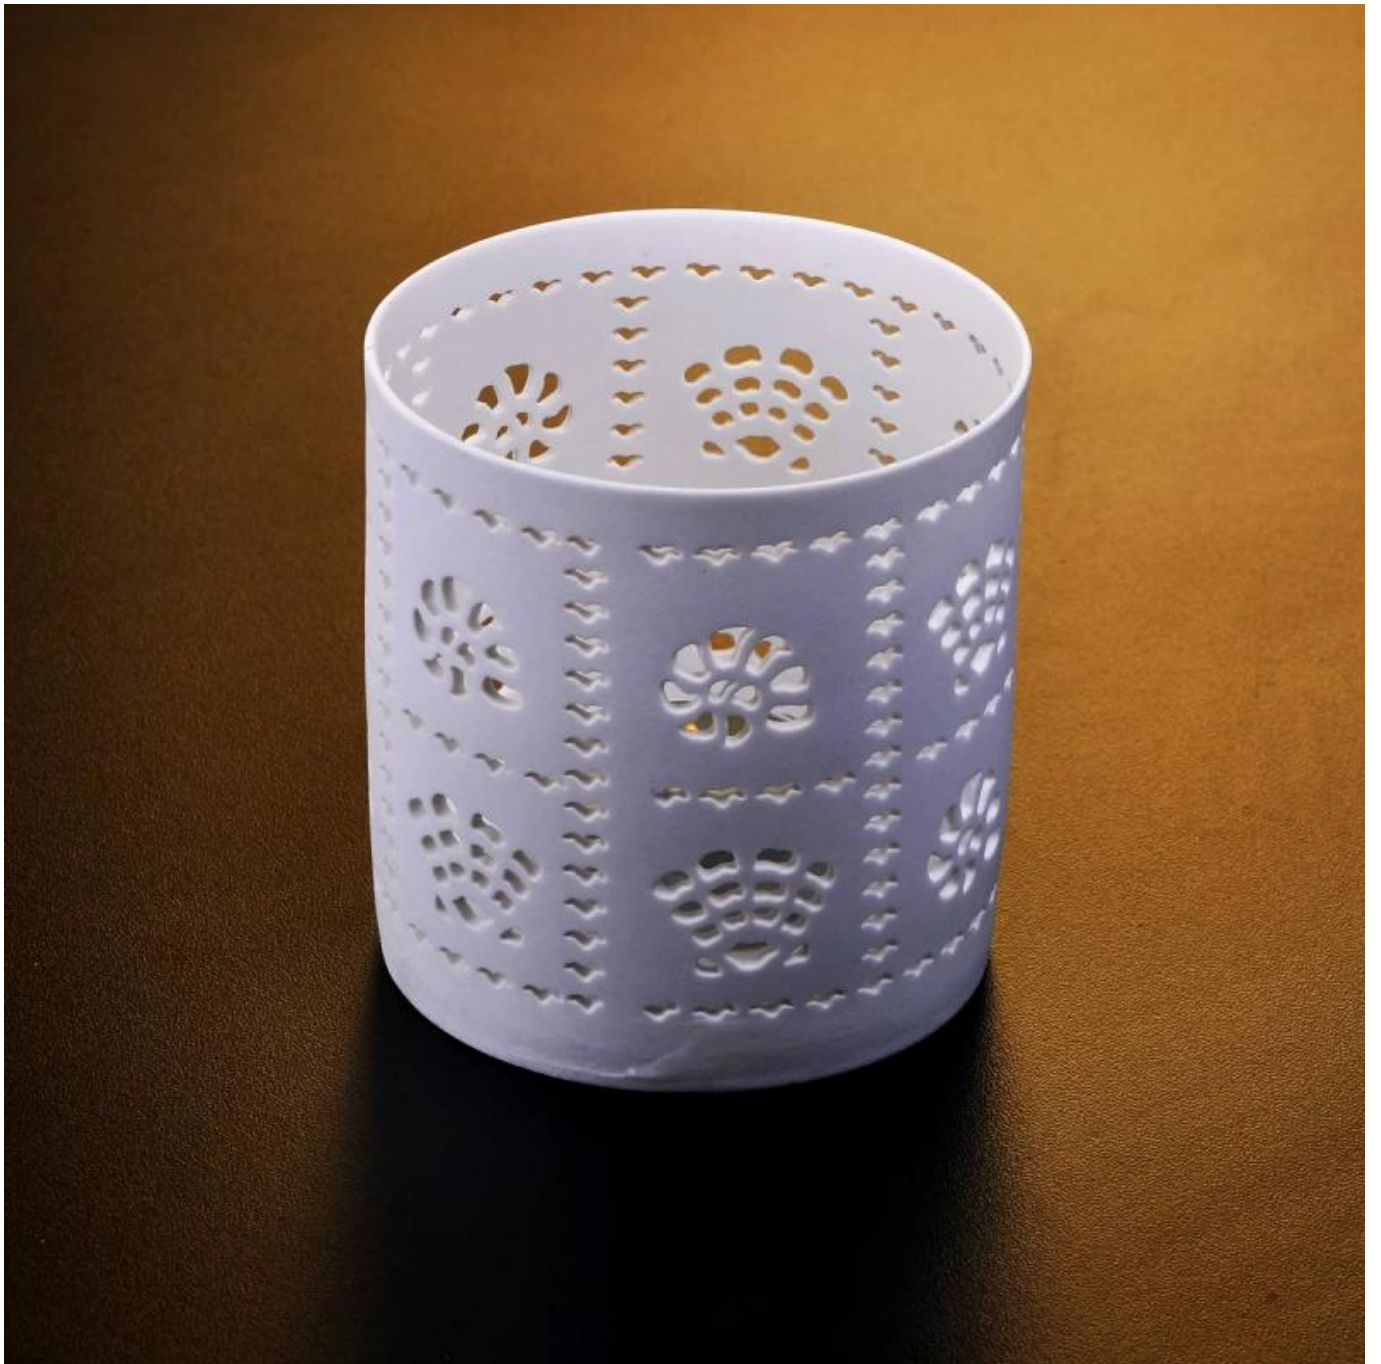

Figura differente portacandele in ceramica

Product Details

	Item No	SGJH010
	Dimensione	80 * 76 * 82 millimetri
	colore	tutto il colore su misura è disponibile
	Materiale	Ceramica
	Finitura	colore spruzzato, satinato è disponibile
	Campione	7 giorni
	Condizioni di pagamento	Deposito di 30% da T / T in anticipo e l'equilibrio dopo aver mostrato copia di L / C
	Certificazione	ASTM Test (per il supporto di candela)
	Per la vostra scelta	1, qualsiasi stampa di marchio sul corpo di vetro 2, qualsiasi colore dipinto, glassato, galvanica, marchio del laser per la finitura 3, imballaggio speciale come termoretraibile, scatola regalo, scatola bianca ecc 4, qualsiasi forma, dimensione soddisfare il vostro bisogno

More Product Pictures

[Similar Products Link](#)

[Colorate di Natale Hollow Votive Ceramic Candle Holder](#)

[Commercio all'ingrosso colorato Natale Hollow ceramica Candle Jar](#)

[Mano di Natale decorativo fatto di colore vuoto portacandele in ceramica](#)