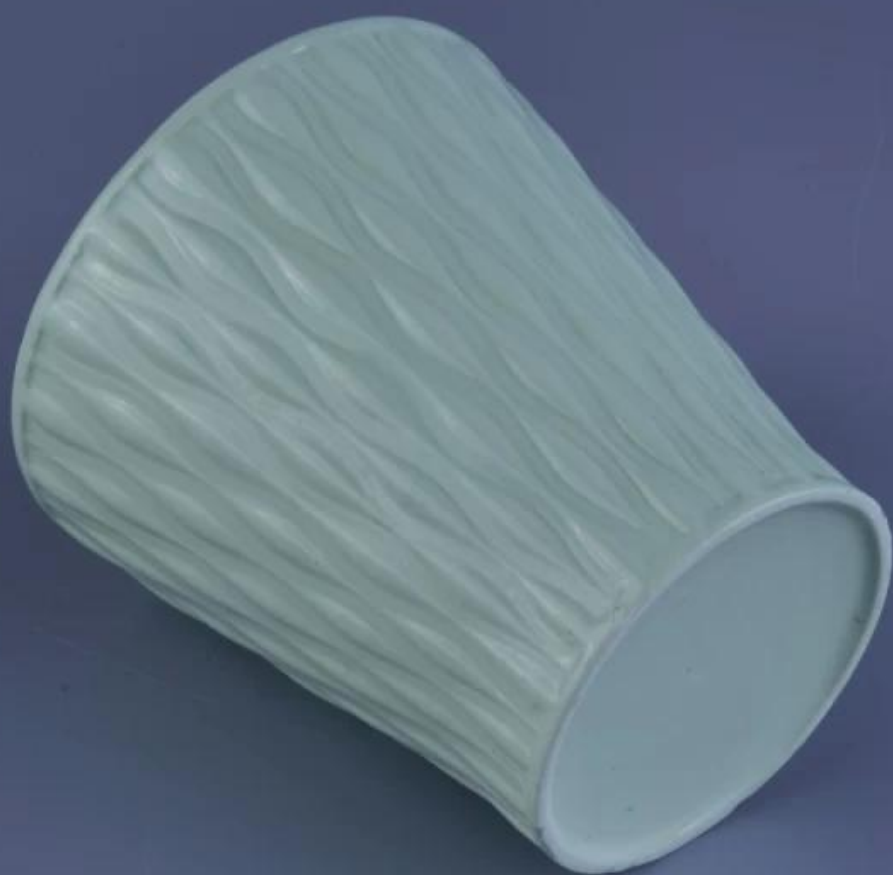

Luce verde deco domestico votiva ceramica portacandele

Product Details

Codice articolo.	SGYX16110905
Materiale	Ceramica
mestiere	fatti a mano ceramica bianca portacandele fiore
tempo campioni	1. 5 giorni se c'è una forma e dimensioni della ceramica 2. 15 giorni, se avete bisogno di una nuova forma e dimensione in ceramica
Capacità del prodotto	500.000 ~ 1.000.000 pezzi al mese
Le caratteristiche dei prodotti	fatta 1. Hand Home Decor ceramica portacandele 2. adatto per l'uso in albergo, casa, etc. 3. Questo eco-friendly.

L'utilizzo di prodotto

1. I titolari canlde ceramica possono essere usati nella decorazione di nozze, decorazione domestica, partito, banchetto ect,
2. Questo contenitore candela è molto grande come una splendida centro per un evento
3. La candela vasetti di ceramica possono decorare i vostri interni ed esterni con questo Delicated rosa cifra portacandele in vetro.

4. La nave candela ceramica è dono meraviglioso come housewarmings e altri eventi.

More Product Pictures

Similar Products Link

[Decorative portacandele di cemento vuoto](#)

[colore arancione portacandele in ceramica con parete più sottile](#)