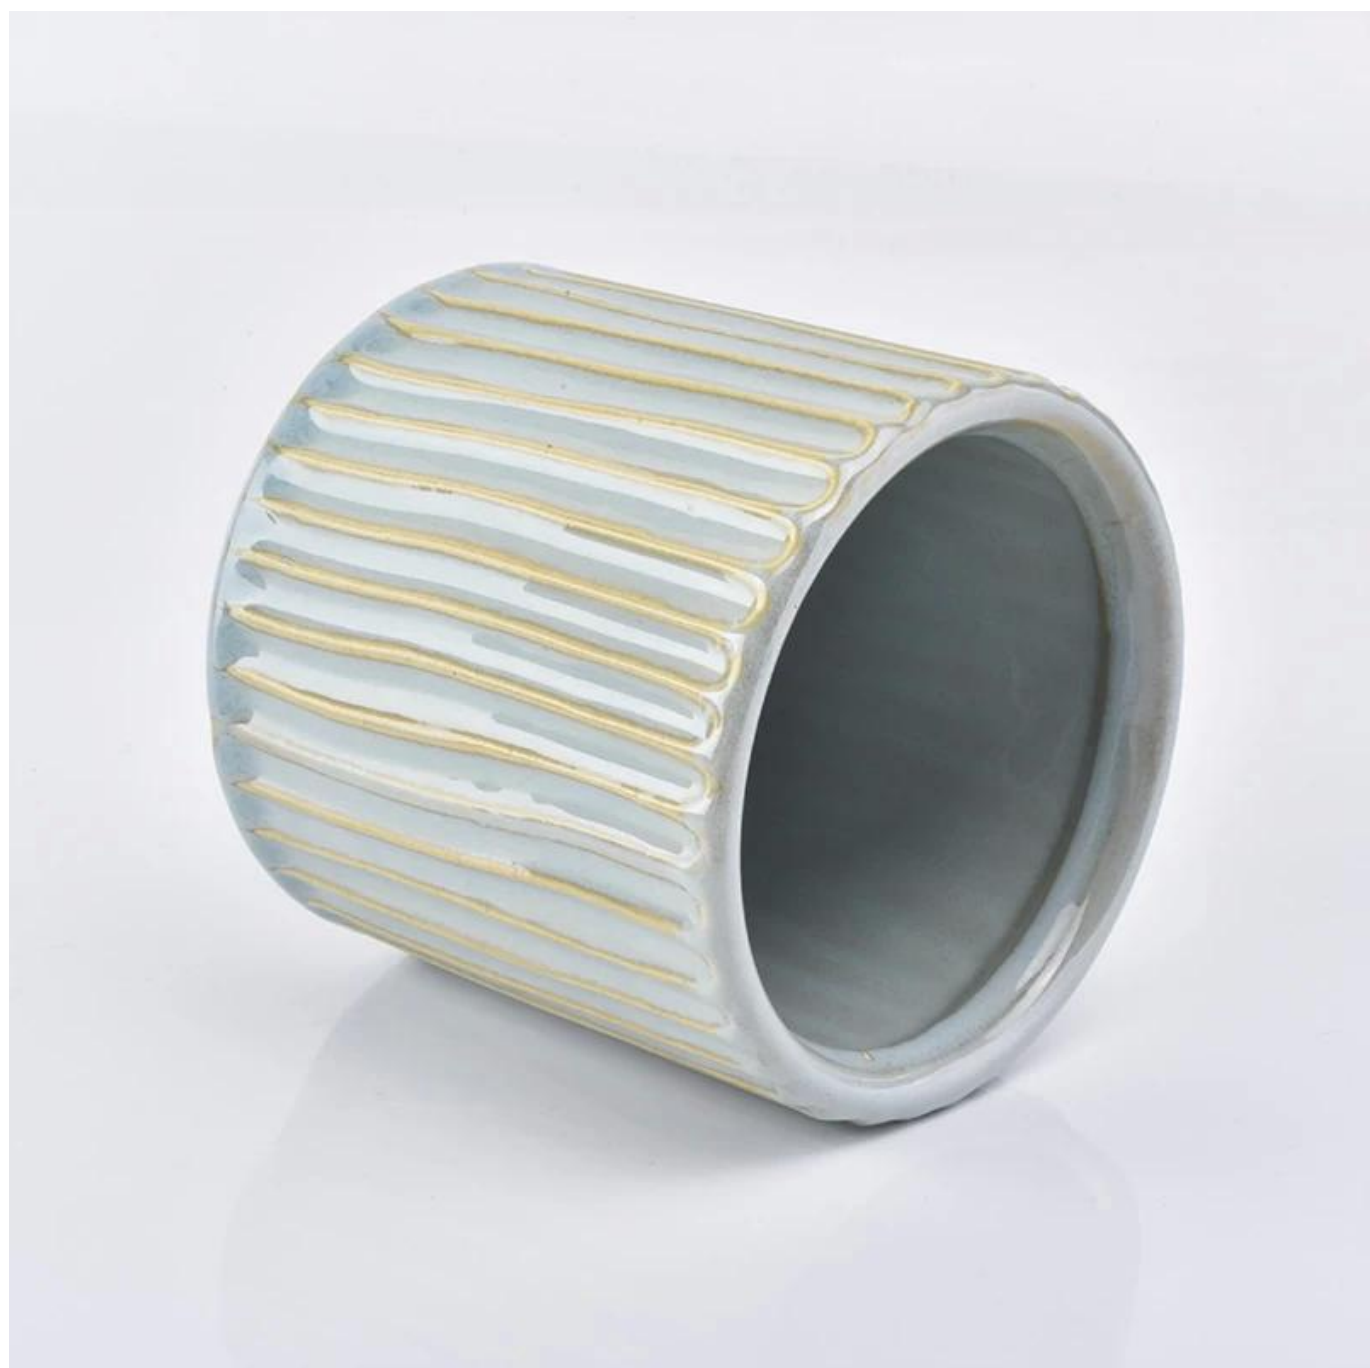

Candele decorative in ceramica all'ingrosso

Product Details

Nome dell'elemento	Candele decorative in ceramica all'ingrosso
Codice articolo	SGYC19012238
Taglia	Diametro superiore: 100mm Diametro inferiore: 100mm Altezza: 100mm Peso: 350 g Capacità: 580 ml
Capacità	10oz 14oz 16oz ecc. È disponibile
Tempo di campionamento	1,5 giorni se la forma e la dimensione dei prodotti esistono 2.15 giorni se avete bisogno di nuova forma e dimensione dei prodotti
pacchetto	Imballaggio regolare di sicurezza 24pcs / 36pcs / 48pcs ecc. Per il cartone dell'esportazione con il divisore dell'uovo
MOQ	5000pcs
Tempo di consegna	Entro 35 giorni dopo l'ordine confermato
Termini di pagamento	Deposito del 30% da T / T in anticipo, il saldo dopo aver mostrato la copia di B / L
Caratteristiche del prodotto	<ol style="list-style-type: none">1. Alta qualità e prezzi competitivi2. test FDA, SGS, LFGB ecc.3. Eco amichevole4. Si concentra in gran parte su matrimoni, feste, case, bar, ecc.5. portacandele in vetro lavorato a macchina

More Product Pictures

hand
Every SCANPAN aluminum product is cast by hand and goes through eight sets of hands. The minutely-controlled process begins with recycled

dition
ovatio
by for its premium products and rec...
... in 2016

... the impact of
... stainless steel,
... copper
... SCANPAN here
... includes 21 rods,
... cookware and 13
... and functional it
... Made in India,
... cookware range
... copper designs
... and serving. The
... multi-layer cook
... steel inside dur
... for excellent heat
... 100% steel base f
... compatibility, an
... a beautiful design
... also delivers best
... make cooking ea
... dry-free non-st
... markings, steel
... steel handles, the
... longer feet have
... optimum heat in
... SCANPAN like
... seen in design?
... hidden here with