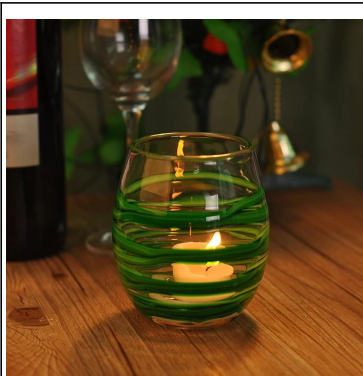

Cilindro di vetro votiva tealight candela vaso

Product Details

	Nome dell'elemento	Cilindro di vetro votiva tealight candela vaso
	Oggetto numero.	SGJD001V
	Dimensione	T: 96mm * B: 90mm * H: 106 millimetri
	Peso / Capacità	487g / 510ml
	Tempo del campione	1,5 giorni se esiste in forma e le dimensioni dei prodotti 2.15 giorni se necessario nuova forma e le dimensioni dei prodotti
	Imballaggio	Imballaggio di sicurezza 24pcs / 36pcs / 48pcs normali ecc per scatola dell'esportazione con uovo divisore
	MOQ	5000pcs
	Tempi di consegna	Entro i 35 giorni dopo ordine confermato
	Condizioni di pagamento	Deposito di 30% da T / T in anticipo, l'equilibrio dopo aver mostrato la copia di B / L
	Caratteristiche del prodotto	1.Highquality e prezzi competitivo 2.Meet FDA, SGS, LFGB prova etc. 3.Eco-friendly 4. Ampiamente applica alle nozze, festa, casa, bar, ecc 5.Machine fatto

More Product Pictures

Similar Products Link

Office & Sample Room

Factory Show

Spray colour

Per maggiori informazioni, si prega di visitare il nostro sito: www.okcandle.com