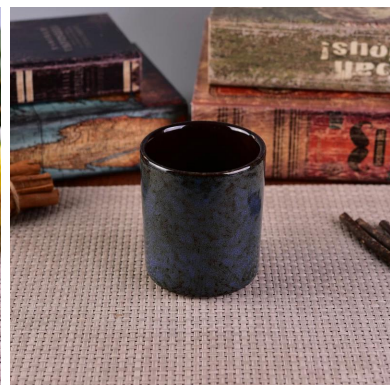

Similar Products Link