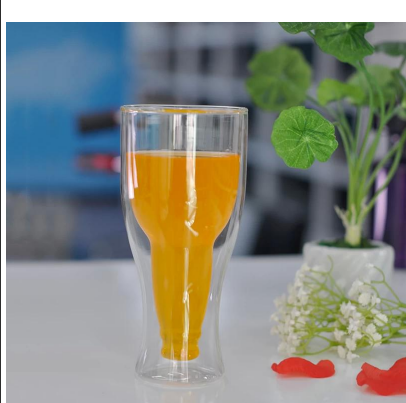

Customized teiera di vetro pyrex con infusore in acciaio inox

Product Details

Codice articolo.	SGDS16101004
Formato dell'articolo	Top dia: 8cm diametro inferiore: 9.5cm Max diametro: 11 cm Altezza: 11 cm Capacità: 630ml Peso: 289g
Materiale	Vetro borosilicato
tempo campioni	1. 5 giorni se c'è una forma e dimensioni del vetro 2. 15 giorni, se avete bisogno di un nuovo vetro forma e dimensione
imballaggio	Imballaggio normale, 4 pezzi in scatola interna, 48 pezzi in scatola
Capacità del prodotto	500.000 ~ 1.000.000 pezzi al mese
Tempo di consegna	Entro 35 giorni dopo il campione e in ordine confermato
Spedizione	Dal mare, da aria, da espresso e l'agente di consegna accettabile

More Product Pictures

Similar Products Link

[tazza di caffè Pyrex](#)

[bicchiere di birra di vetro
doppia doppia parete](#)

[Doppia tazza di succo di
parete tazza di vetro a
doppia parete](#)

Office & Sample Room