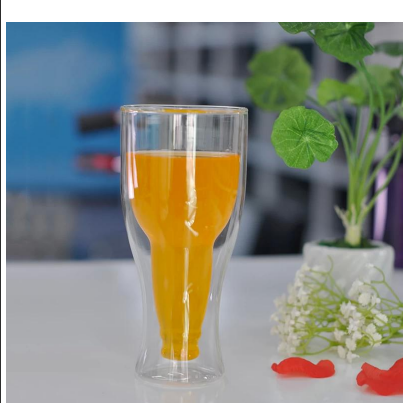

Personalizzati brocche di vetro doppia borosilicato con maniglia per il succo di acqua caffè

Product Details

Codice articolo.	SGDS17010502
Formato dell'articolo	Top dia: 8cm diametro inferiore: 9.5cm Max diametro: 11 cm Altezza: 11 cm Capacità: 630ml Peso: 289g
materiale	Vetro borosilicato
tempo campioni	1. 5 giorni se c'è una forma e dimensioni del vetro 2. 15 giorni, se avete bisogno di un nuovo vetro forma e dimensione
imballaggio	Imballaggio normale, 4 pezzi in scatola interna, 48 pezzi in scatola
Capacità del prodotto	500.000 ~ 1.000.000 pezzi al mese
Tempo di consegna	Entro 35 giorni dopo il campione e in ordine confermato
Spedizione	Dal mare, da aria, da espresso e l'agente di consegna accettabile

More Product Pictures

Similar Products Link

[tazza di caffè Pyrex](#)

[bicchiere di birra di vetro
doppia doppia parete](#)

[Doppia tazza di succo di
parete tazza di vetro a
doppia parete](#)

Office & Sample Room