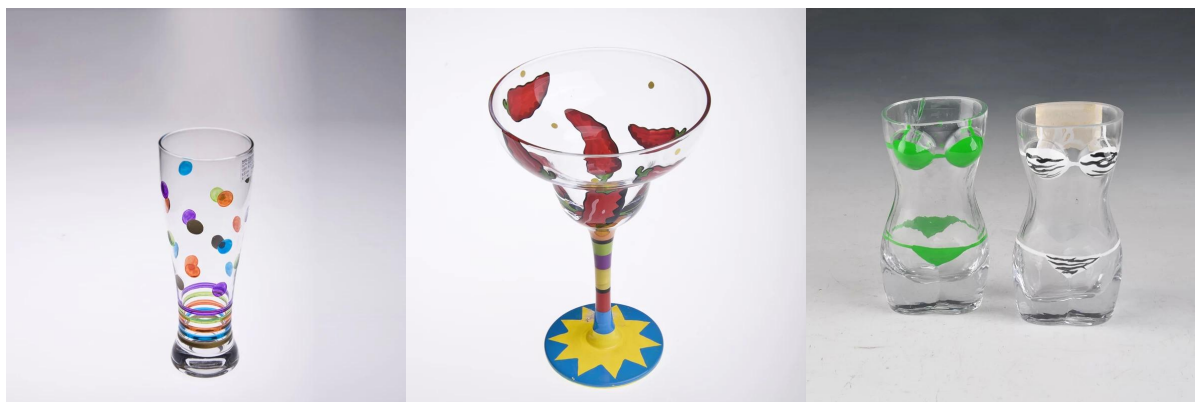

Office & Sample Room

[Shenzhen Soleggiato Vetro Co., Ltd](#) è stato istituito nel 1992. Siamo stati in questo settore industria per più di 20 anni, come un produttore professionale, ci siamo specializzati nella progettazione di oggetti di vetro, la produzione di oggetti di vetro così come l'esportazione. Le nostre linee di prodotti vanno da fatti a mano a la macchina ha fatto.

Abbiamo già prodotto prodotti abbondanti, come [bicchiere di vetro](#), [vetro borosilicato](#), [bicchiere](#), [vaso](#), [ciotola](#), [porta candele](#), [calici](#), [portacenere](#), [tabkeware](#), [vetro driking](#), eccetera. tutti l'uso quotidiano vetro, in totale ci sono più di 4000 stili differenti.

Abbiamo una squadra eccellente design per la creazione di prodotti innovativi e rigoroso controllo di qualità team per la garanzia della qualità. OEM / ODM serverice sono supportati pure.