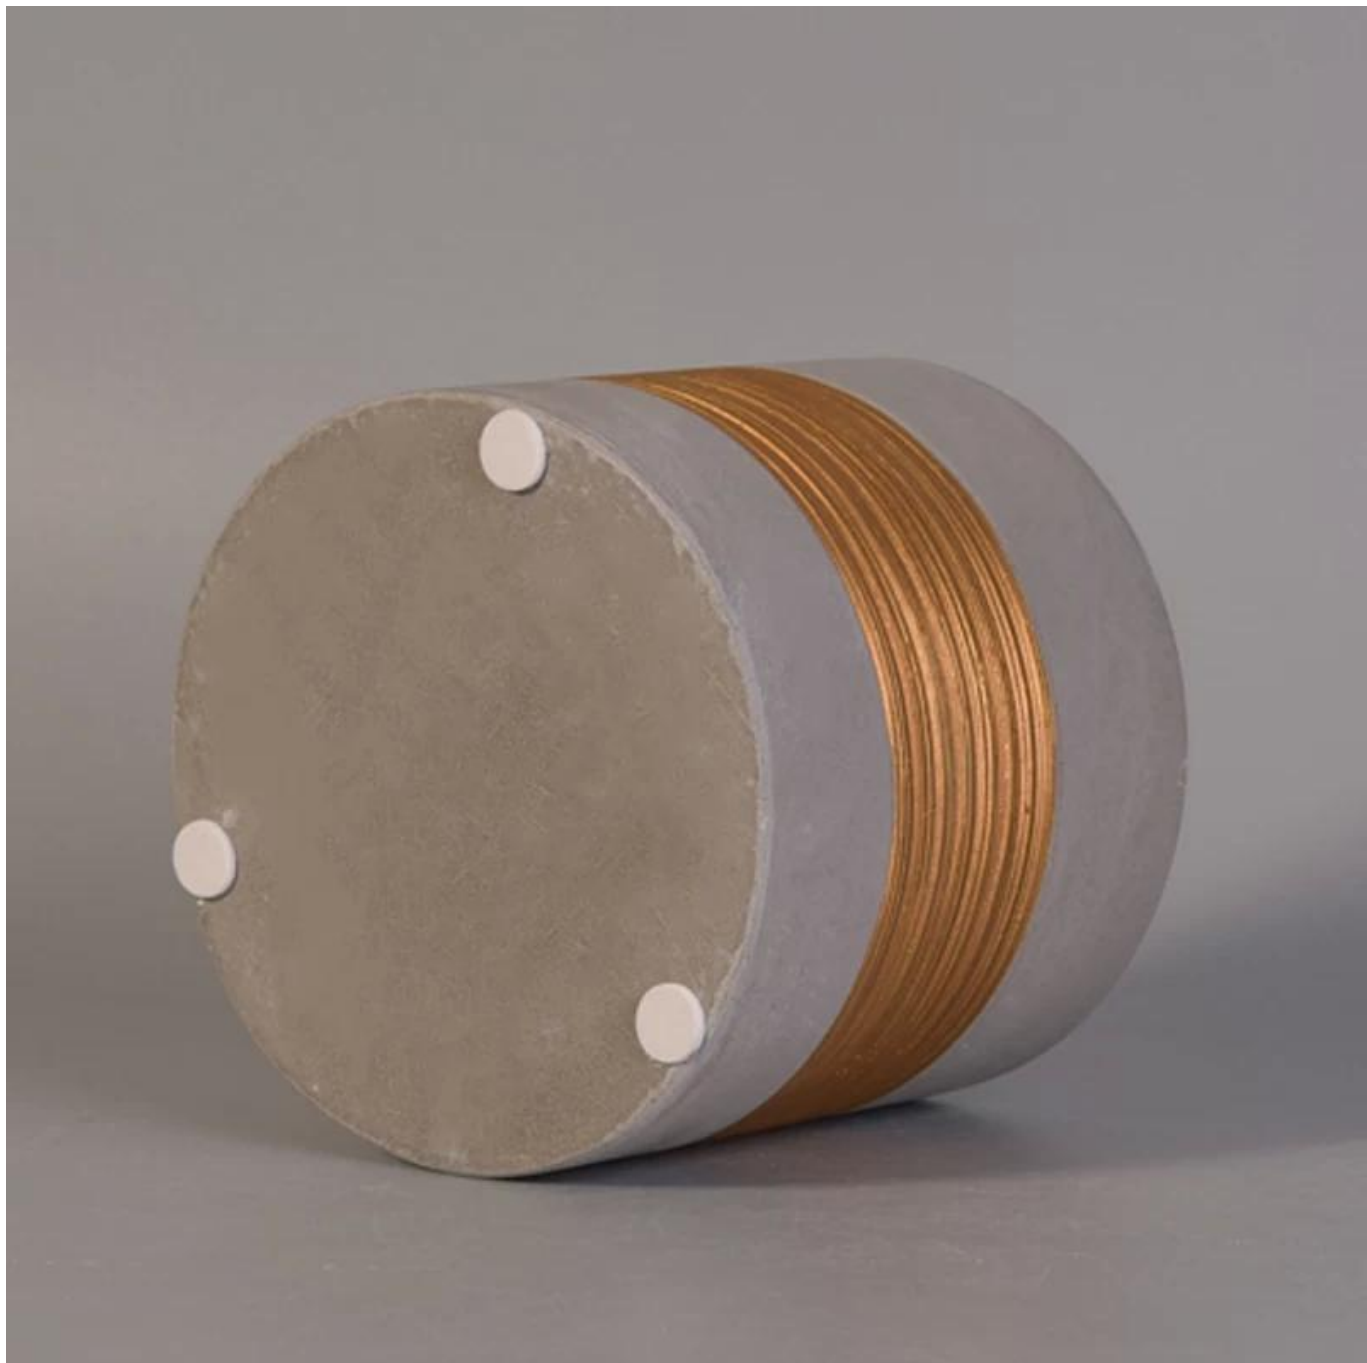

# Supporti di candela concreti verticali con la pittura dorata di rosa

## Product Details

Numero articolo.	Sgjh17042402
Materiale	Cemento, calcestruzzo, ceramica
Mestiere	fatto a mano
Tempo di campioni	1.5 giorni se ci è una forma e un formato della ceramica 2.15 giorni, se avete bisogno di una nuova forma e formato ceramica
Capacità del prodotto	500.000 ~ 1.000.000 pezzi al mese
Le caratteristiche dei prodotti	1. Hand Made <a href="#">supporto della candela di ceramica</a> dall'alta qualità. 2. adatto ad uso in hotel, casa, ecc. 3. eco-friendly. 4. Meet test FDA, ASTM, <b>CA 65 test</b>

## Utilizzo del prodotto

---

1. i supporti candele di ceramica possono essere usati nella decorazione di nozze, decorazione domestica, partito, ect di banchetto,
2. Questo contenitore della candela è molto grande come centro splendido per un evento
3. la ceramica barattoli di candela può decorare il vostro interno e all'aperto con questo bling bling trasmutazione smaltata decorazione casa titolare di candela in ceramica.
4. il vaso della candela di ceramica è un dono meraviglioso come housewarmings e altri eventi.