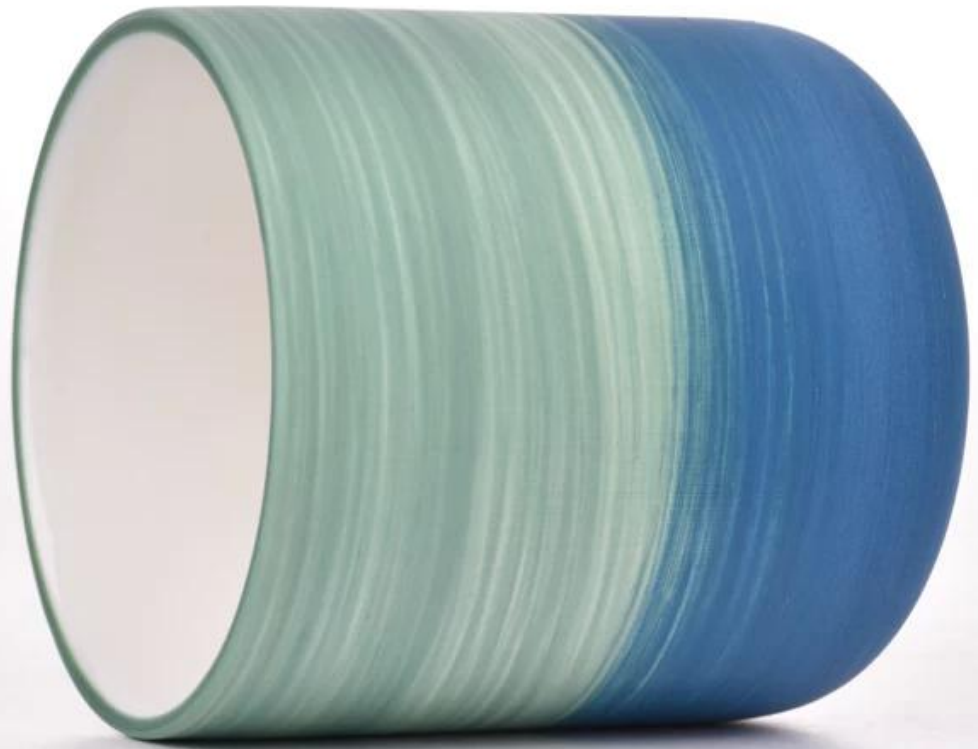

Perché scegliere Sunny.

nome del prodotto	Canci per candele ceramiche vuote uniche personalizzate Candele di cera candele per candele per cera candele.
Campione tempo	1. 5 giorni se c'è forma e dimensione del vetro 2. 15 giorni, se hai bisogno di nuove forme e dimensioni del vetro
Misurare	Articolo: SGMK23041520 Diaggio superiore: 87mm Dia inferiore: 50mm Altezza: 96 mm Peso: 300 g Capacità: 391 ml
Imballaggio	Imballaggio normale, singola scatola regalo, scatola in PVC, scatola della finestra, scatola a colori, scatola bianca, ecc.
Consegna tempo	Entro 35 giorni dalla conferma del campione e dell'ordine
Pagamento termine	Deposito del 30% da parte di T/T in anticipo e il saldo rispetto alla copia di B/L
Spedizione	Via mare, per via aerea, da Express e il tuo agente di spedizione è accettabile
Occasione di utilizzo	Arredamento per la casa, decorazione del matrimonio, bomboniere, miglioramento della decorazione