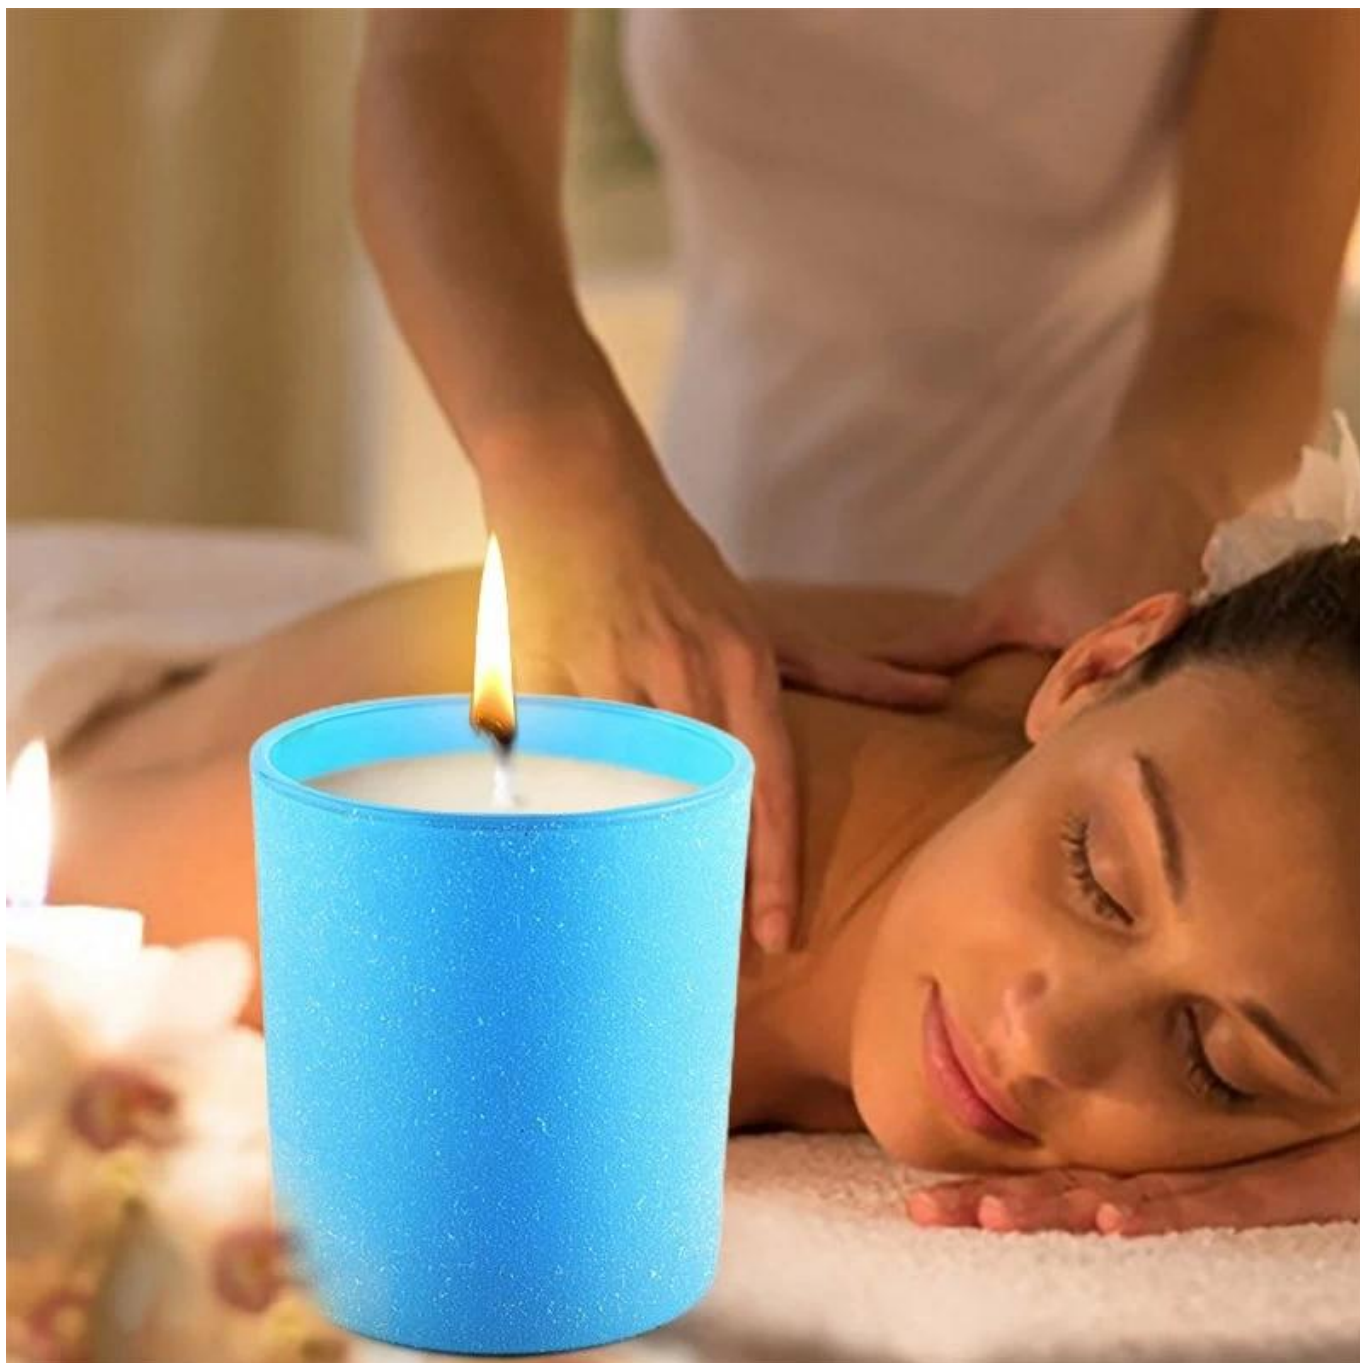

Capacity	300ml
weight	290g

Luxury progettato con finiture diverse, perfette per le tue candele fai -da -te come un regalo di candela profumato sorpreso che esprime saluti stagionali di lusso.

Questi versatili votivi [Vasetti di candele di vetro](#) Può essere usato in molti modi diversi come matrimoni, decorazioni per la casa, decorazioni per feste all'aperto, ristoranti, atmosfera romantica, decorazione fai -da -te, compleanni e molto altro. E anche ottimo per l'uso di emergenza nei blackout di elettricità.

Vetrata soleggiata per centrotavola di nozze e decorazioni per la casa

Gli votivi aggiungono romanticismo e calore a qualsiasi ambiente da tavolo. Quindi, non trascurare i portacandele di vetro durante la decorazione per la tua festa. Considera il tavolo da dessert, il tavolo regalo, i tavoli da pranzo, il tavolo degli antipasti e l'area del bar. Dimentica quei semplici titolari di voti di vetro ... questi titolari di candele votivi sono belli e adatti al portafoglio. La parte migliore è che il tuo può portarli a casa come favore di una festa!

[Vetrata soleggiata](#) Il barattolo di candela può essere usato per tenere le candele, l'aromaterapia □ pennelli per il trucco, coltivare piante grasse, organizzare fiori e persino fare le tue candele. Usa la tua immaginazione e lascia [Vetrata soleggiata](#) Il barattolo di candela brilla in ogni angolo della tua casa.