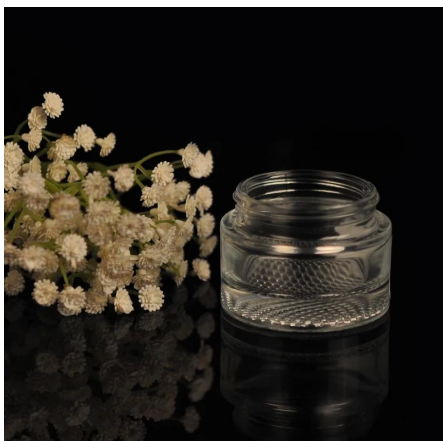

Vetro su misura della bottiglia di profumo Made In China

Product Details	
Codice articolo	SGCJ15100804
Materiale	Vetro di alta Bianco
mestiere	E 'la macchina
tempo del campione	1. 5 giorni se non vi è già esistenti stock di questo disegno. 2. 10 giorni, se avete bisogno di un nuovo progetto o dimensione.
usi principali	cosmetici vetro di alta qualità ed il contenitore del profumo
Caratteristiche	1. ecologico 2. Prova Incontra LFGB, SGS, UE. 3. Dimensioni personalizzate e design sono disponibili.

Everything is going on, but don't give up trying.

More Product Pictures

[Similar Products Link](#)

Office & Sample Room

[Shenzhen Soleggiato Vetro Co., Ltd](#) è stato istituito nel 1992. Siamo stati in questo settore settore per più di 20 anni, come un produttore professionale, ci siamo specializzati nella progettazione di oggetti di vetro, produzione in vetro così come l'esportazione. Le nostre linee di prodotti vanno da artigianale a macchina fatta. Abbiamo già prodotto prodotti abbondanti, come [bicchiere di vetro](#), [vetro borosilicato](#), [colpo di vetro](#), [vaso](#), [ciotola](#), [portacandele](#), [calici](#), [posacenere](#), [tabkeware](#), [vetro drinking](#), ecc. tutti l'uso quotidiano vetro, in totale ci sono più di 4000 stili differenti. Abbiamo una squadra eccellente design per la creazione di prodotti innovativi e rigoroso controllo di qualità per team asurance qualità. OEM / ODM serverice sono supportati pure.