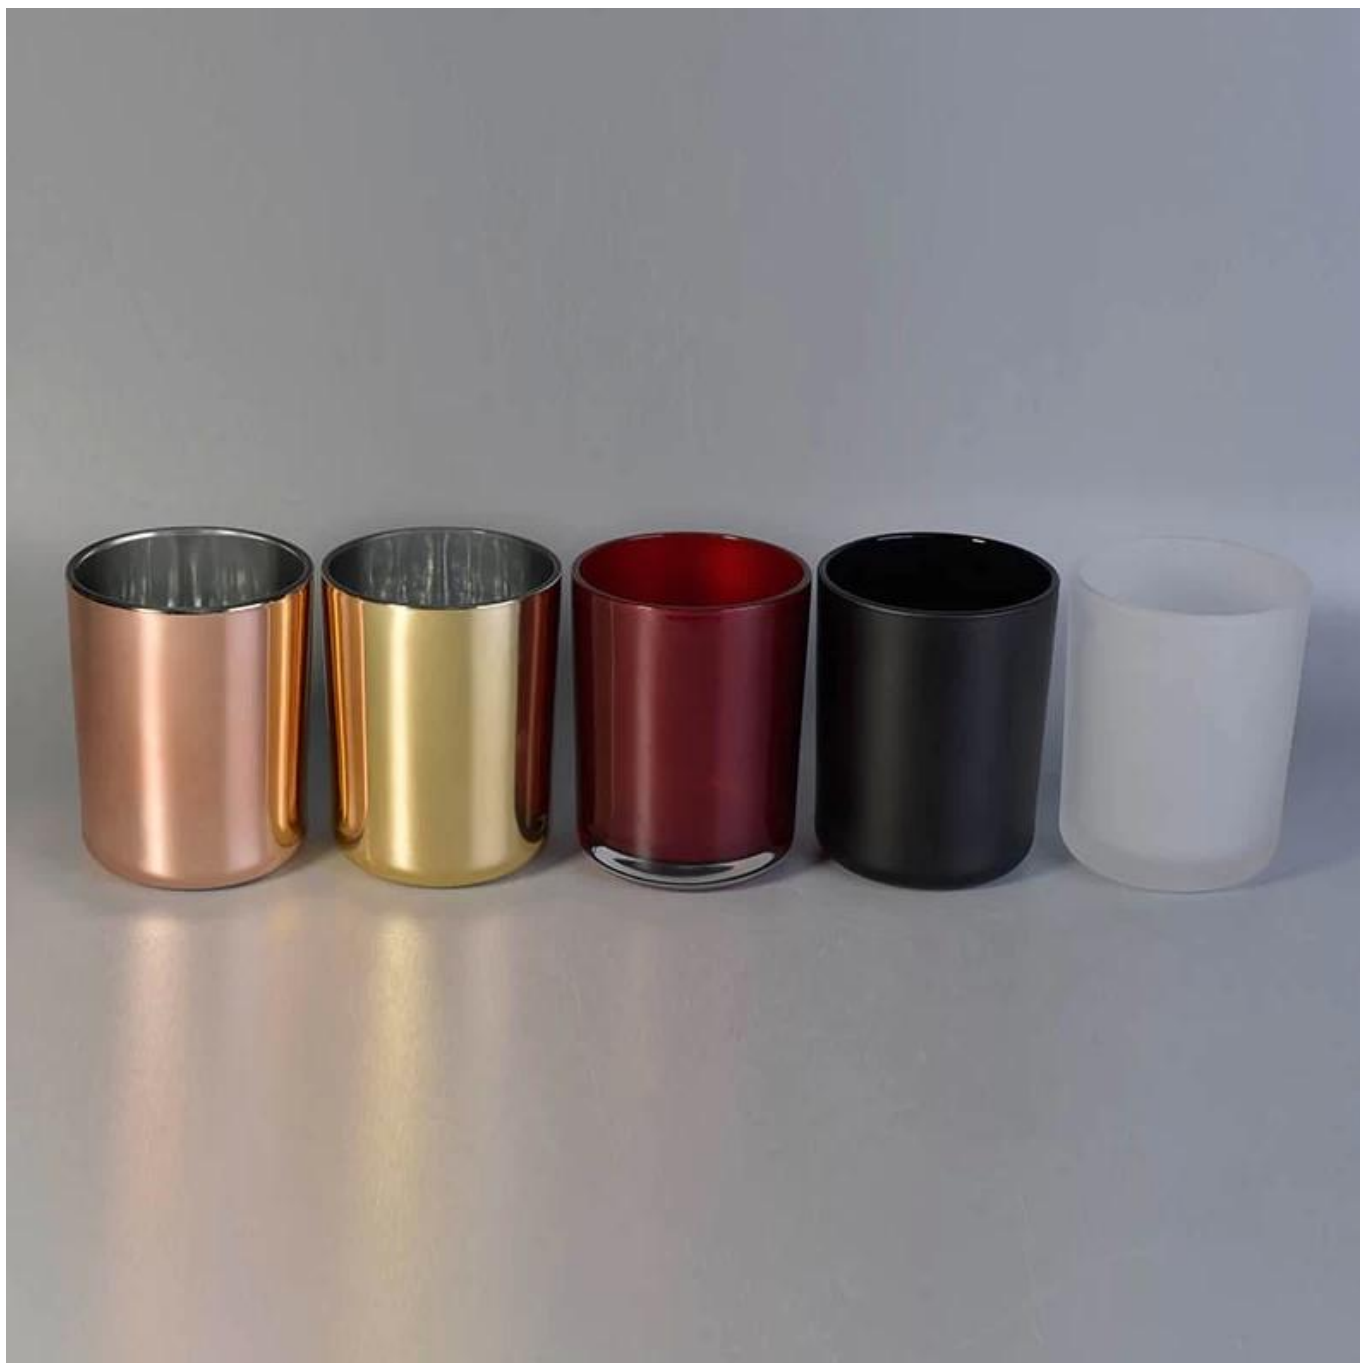

Imballaggio & spedizione