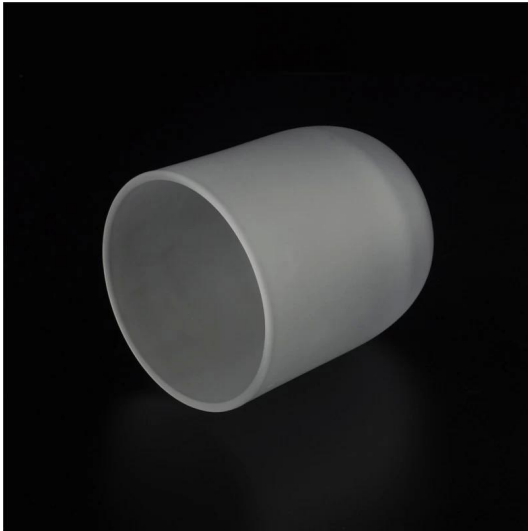

Il design flessibile delle dimensioni consente al tuo mercato di crescere rapidamente

N. articolo: SGJB2309A
Diametro superiore: 75 mm
Diametro inferiore: 57 mm
Altezza: 85 mm
Capacità: 252 ml
Peso: 240 grammi