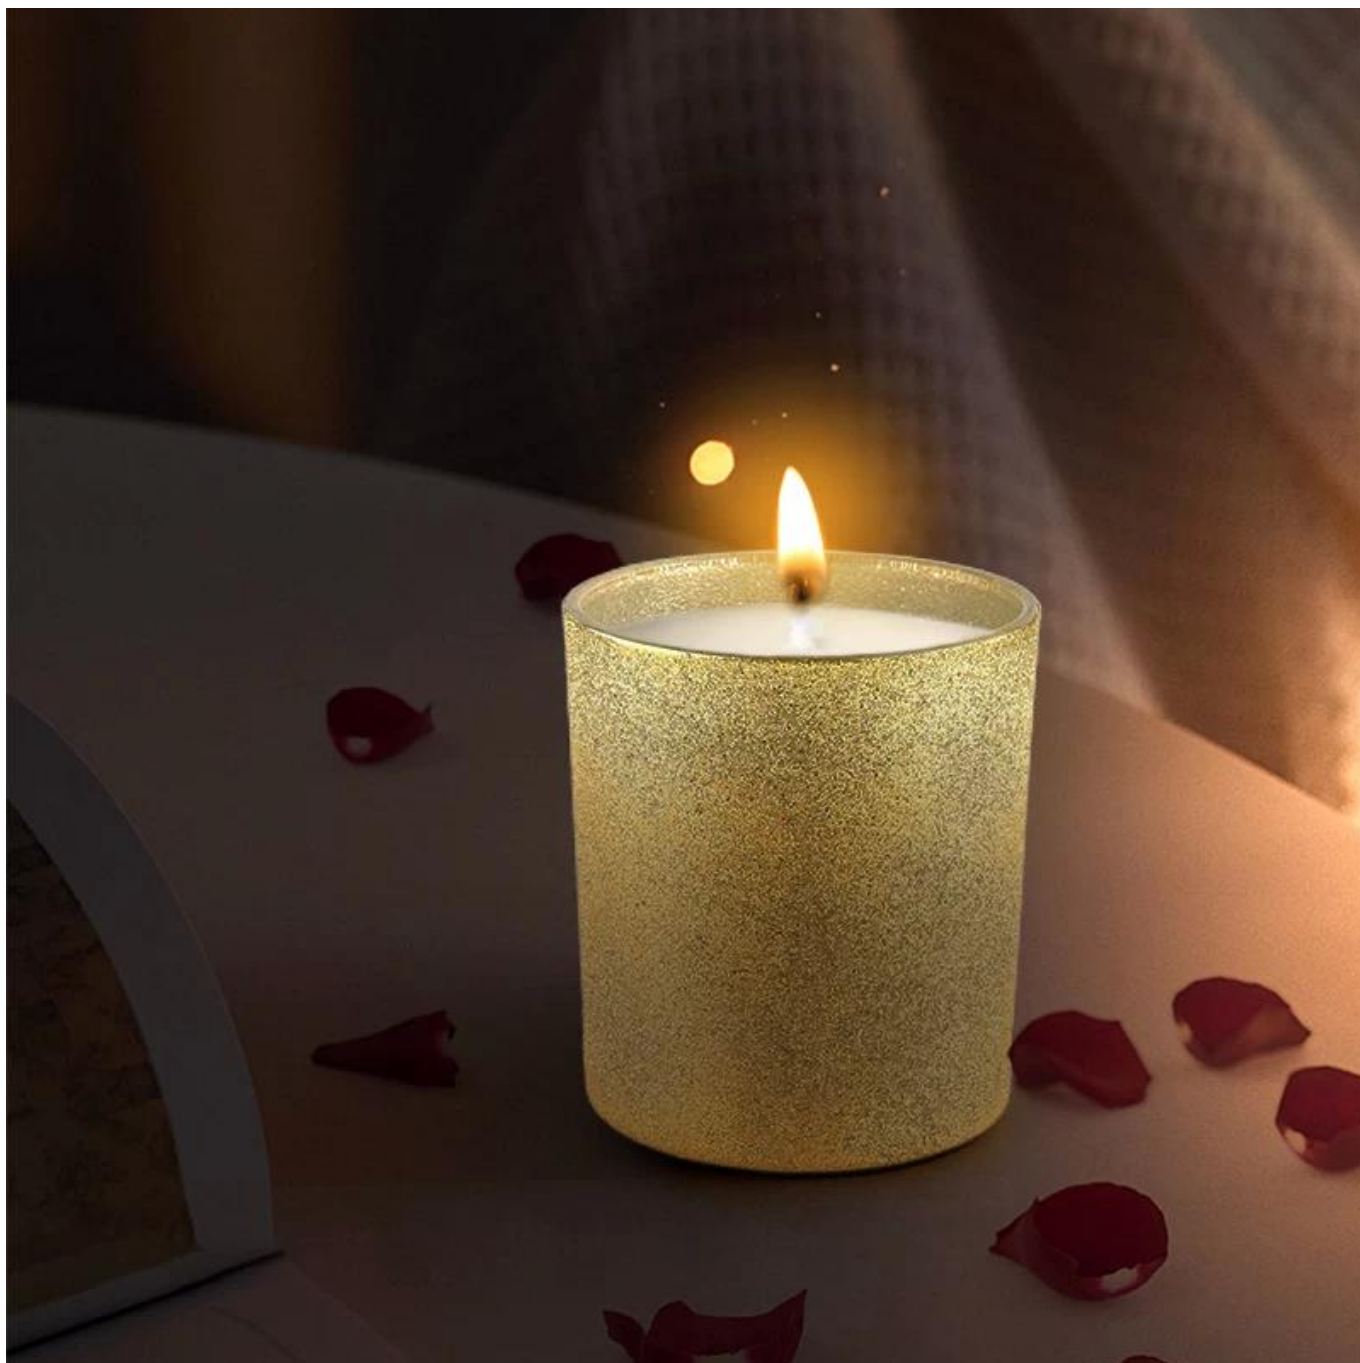

Descrizione del prodotto

Nome del prodotto	Ciallo giallo da 300 ml personalizzato barattoli di candele per il matrimonio decorativo per la casa
Tempo di esempio	(1) 5 giorni se c'è forma e dimensione del vetro (2) 15 giorni, se hai bisogno di nuove forme e dimensioni del vetro
Misurare	Articolo n.: SSGHL21121530 Diaggio superiore: 80mm Dia inferiore: 74mm Altezza: 90 mm Peso: 290G
Imballaggio	Imballaggio normale, scatola regalo personalizzata, scatola in PVC, scatola della finestra, scatola a colori, scatola bianca, ecc.
Tempo di consegna	Entro 35 giorni dalla conferma del campione e dell'ordine
Termine di pagamento	30% di deposito per t/t in anticipo e saldo contro la copia di b/l
Spedizione	Via mare, per via aerea, da Express e il tuo agente di spedizione è accettabile
Occasione di utilizzo	Arredamento per la casa, decorazione del matrimonio, bomboniere, miglioramento della decorazione

Capacity	300ml
weight	290g

Vetrata soleggiata Queste versatili candele votive possono essere utilizzate in molti modi diversi come matrimoni, decorazioni per la casa, decorazioni per feste all'aperto, ristoranti, atmosfera romantica, decorazione fai -da -te, compleanni e molto altro. E anche ottimo per l'uso di emergenza nei blackout di elettricità.

Luxury progettato con finiture diverse, perfette per le tue candele fai -da -te come un regalo di candela profumato sorpreso che esprime saluti stagionali di lusso.

Porta un aroma dlutecario succulento e bello a casa tua con il nostro bell'aspetto [barattoli di candela di vetro](#). Utilizzando in casa come contenitore per l'imballaggio di fragranze decorative.