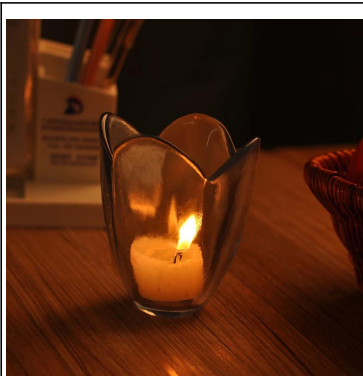

Contenitore di cristallo tealight portalume vetro

Product Details

	Nome dell'elemento	Contenitore di cristallo tealight portalume vetro
	Oggetto numero.	SGLYP15041115
	Dimensione	T: 78 millimetri * B: 58mm * H: 95mm
	Peso / Capacità	281g / 128ml
	Tempo del campione	1,5 giorni se esiste in forma e le dimensioni dei prodotti 2.15 giorni se necessario nuova forma e le dimensioni dei prodotti
	Imballaggio	Imballaggio di sicurezza 24pcs / 36pcs / 48pcs normali ecc per scatola dell'esportazione con uovo divisore
	MOQ	5000pcs
	Tempi di consegna	Entro i 35 giorni dopo ordine confermato
	Condizioni di pagamento	Deposito di 30% da T / T in anticipo, l'equilibrio dopo aver mostrato la copia di B / L
	Caratteristiche del prodotto	1.Highquality e prezzi competitivo 2.Meet FDA, SGS, LFGB prova etc. 3.Eco-friendly 4. Ampiamente applica alle nozze, festa, casa, bar, ecc 5.Machine fatto

More Product Pictures

Similar Products Link

Office & Sample Room

Factory Show

Spray colour

Per maggiori informazioni, si prega di visitare il nostro sito: www.okcandle.com