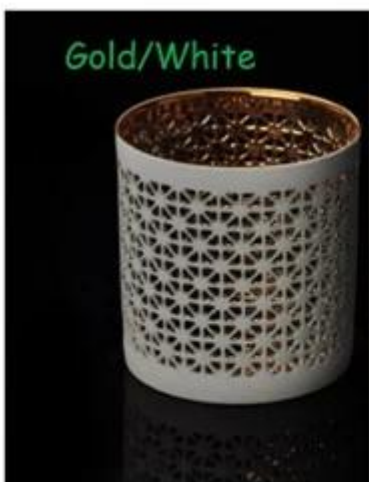

Cristallo supporto di tazza di candela

Product Details

Nome dell'elemento	Cristallo supporto di tazza di candela
Codice articolo.	SGJB15070603
Dimensione	T: 73mm * B: 61mm H: 78 millimetri
Il peso	302g
Tempo del campione	1,5 giorni di esistere nella forma e dimensioni dei prodotti 2:15 giorni se avete bisogno di nuova forma e dimensioni dei prodotti
Imballaggio	Imballaggio di sicurezza normali 24pcs / 36pcs / 48pcs per scatola ecc dell'esportazione con uovo divisore
MOQ	10,000pcs
Tempo di consegna	Entro i 35 giorni dopo ordine confermato
Condizioni di pagamento	Deposito di 30% da T / T in anticipo, l'equilibrio dopo aver mostrato la copia di B / L
Caratteristiche del prodotto	1.Highquality e prezzi competitivi 2.Meet FDA, SGS, LFGB prova etc. 3.Eco-friendly 4. Ampiamente si applica al matrimonio, festa, casa, bar, ecc 5.Machine fatto

More Product Pictures

Ceramic candle holder

美 阳 玻 璃

Gold/White

Gold/Gold

Silvery/White

Item No.: SGJH15112207

Item No.: SGJH15112208

Item No.: SGJH15112209

Similar Products Link

Product display

Candle Holder

Glass Tumbler

Glass Jar

Double Wall Glass

Wine Glass