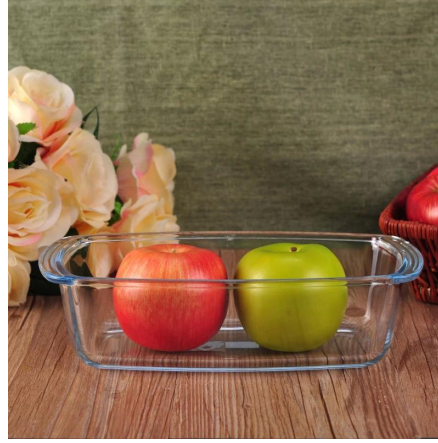

Office & Sample Room

[Cristalleria pieno di sole Co., srl di Shenzhen](#) è stata fondata nel 1992. Siamo stati in questo settore di industria da più di 20 anni, come un produttore professionale, siamo specializzati nella progettazione di articoli in vetro, fabbricazione di articoli in vetro così come l'esportazione.

Nostra gamma di linee di prodotti da fatti a mano al fatto a macchina.

Abbiamo già prodotto abbondanti prodotti come [bicchiere](#), [vetro borosilicato](#), [colpo di vetro](#), [vaso](#), [ciotola](#), [di vetro](#) [Portacandele](#), [calici](#), [portacenere](#), [tabkeware](#), [driking vetro](#), ecc. tutti il quotidiano utilizzare vetreria, in totale Ci sono più di 4.000 stili diversi.

Abbiamo un eccellente team di progettazione per la creazione di prodotti innovativi e rigorosa QC team per asurance di qualità. OEM/ODM serverice sono sostenuti pure.