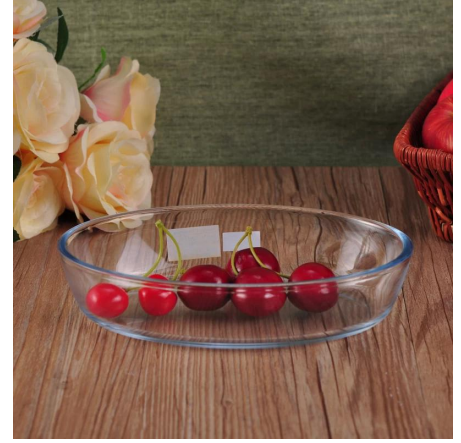

Office & Sample Room

[Cristalleria pieno di sole Co., srl di Shenzhen](#) è stata fondata nel 1992. Siamo stati in questo settore di industria da più di 20 anni, come un produttore professionale, siamo specializzati nella progettazione di articoli in vetro, fabbricazione di articoli in vetro così come l'esportazione.

Nostra gamma di linee di prodotti da fatti a mano al fatto a macchina.

Abbiamo già prodotto abbondanti prodotti come [bicchiere](#), [vetro borosilicato](#), [colpo di vetro](#), [vaso](#), [ciotola](#), [di vetro](#) [Portacandele](#), [calici](#), [portacenere](#), [tabkeware](#), [driking vetro](#), ecc. tutti il quotidiano utilizzare vetreria, in totale Ci sono più di 4.000 stili diversi.

Abbiamo un eccellente team di progettazione per la creazione di prodotti innovativi e rigorosa QC team per asurance di qualità. OEM/ODM serverice sono sostenuti pure.