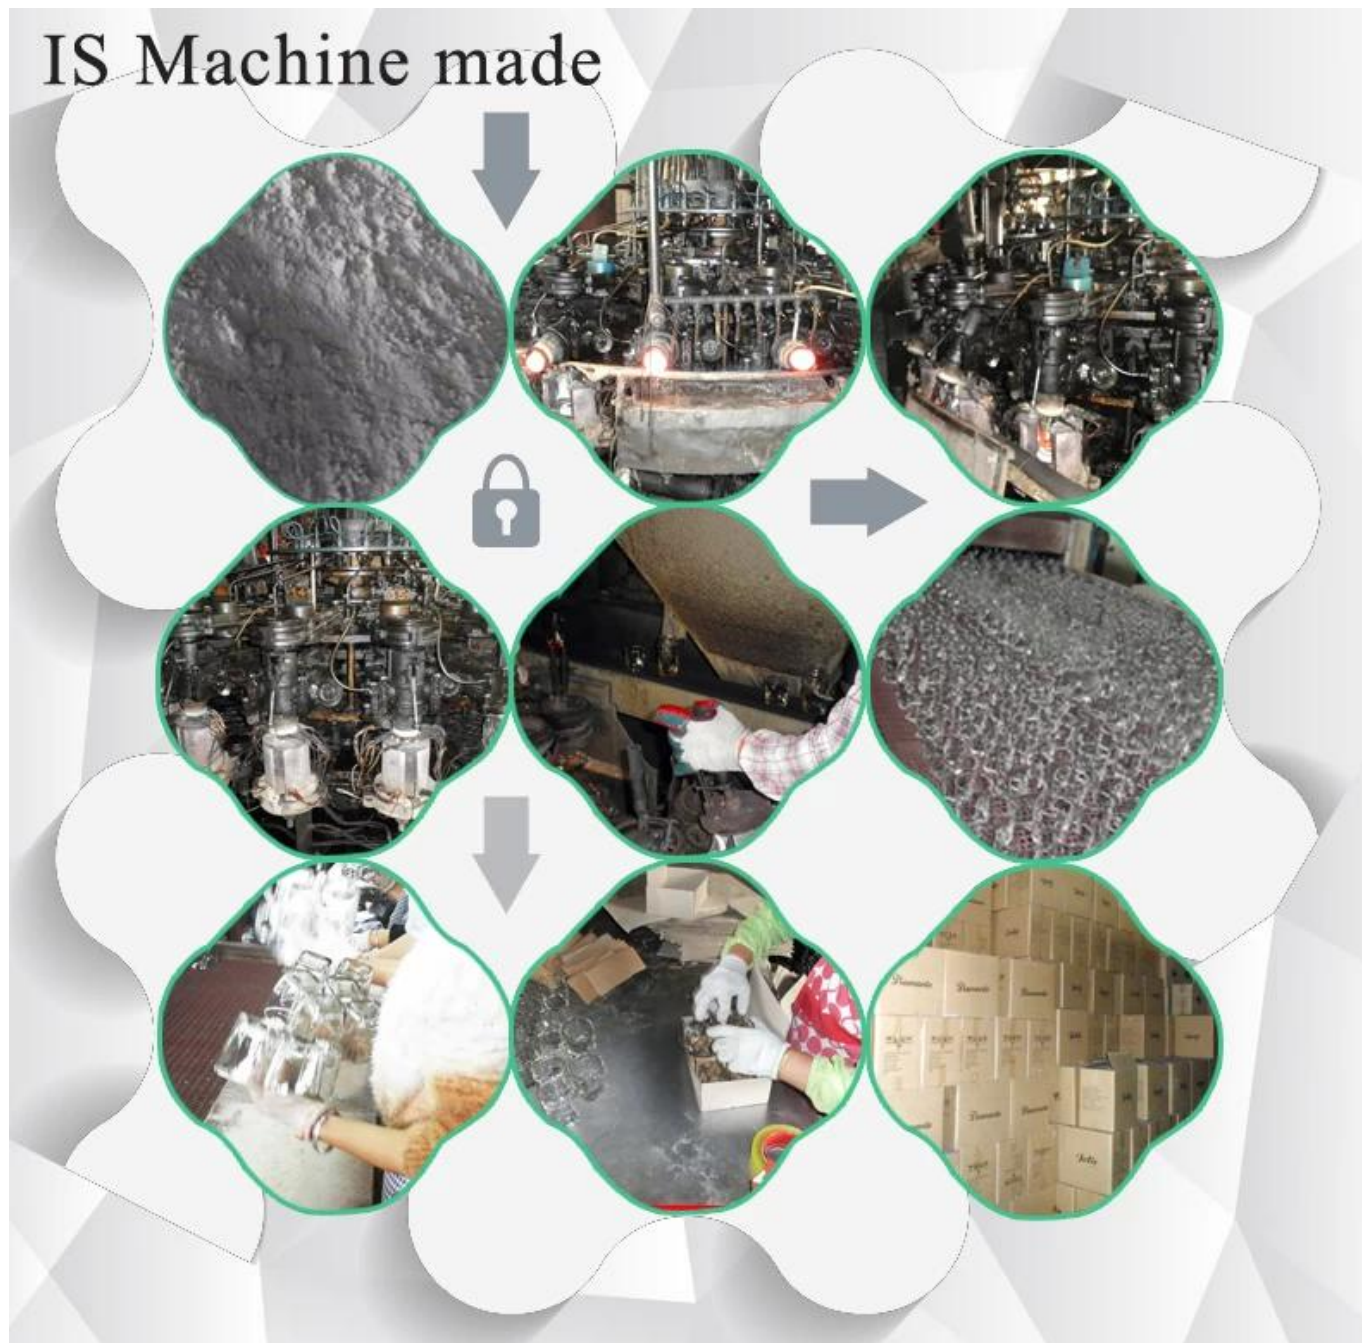

IS Machine made

Contattaci

Per domande frequenti, fare clic qui [FAQ](#). O non esitare a contattarmi, Kate.