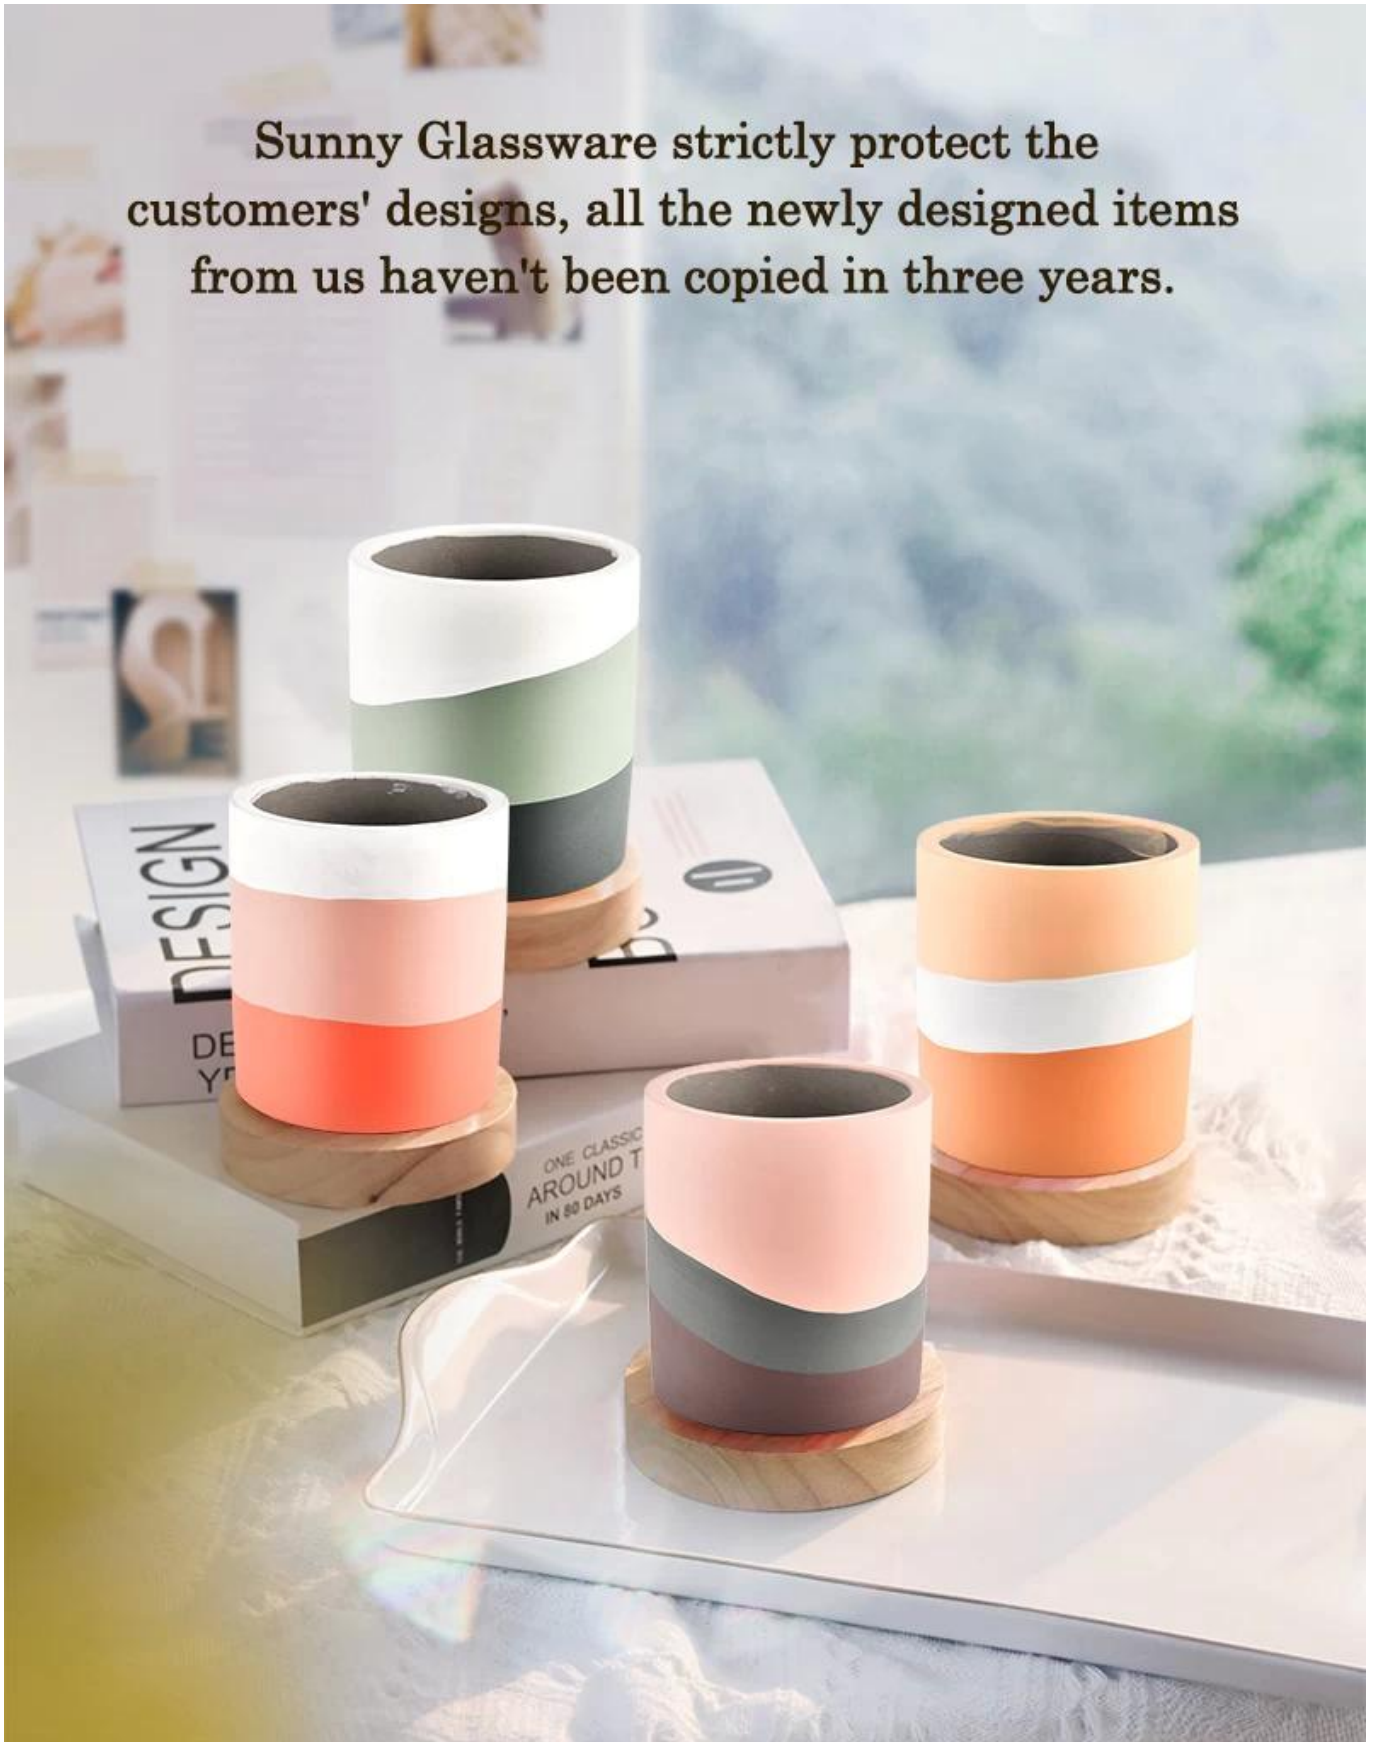

Calcestruzzo Barattolo di candele in ceramica Cangoli per la festa di compleanno personalizzata personalizzata

Sunny Glassware strictly protect the customers' designs, all the newly designed items from us haven't been copied in three years.