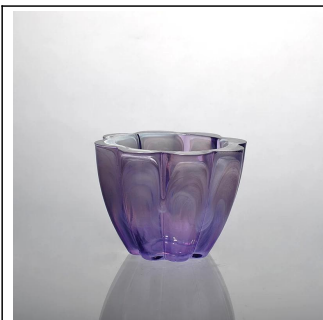

Colore lumino materiale produttore di vetro

Product Details

	Item NO.	SGHY15070608
	Dimensione	T: 40mm; B: 40mm; H: 81 millimetri; W: 284g
	Mestiere	Machjine fatto
	Caratteristica	Eco-friendly
	Materiale	Bicchieri
	Campione	1.5-7days se esistono in forma o le dimensioni dei prodotti; 2,15 giorni se bisogno di una nuova forma o dimensione dei prodotti
	Condizioni di pagamento	Deposito di 30% da T / T in anticipo e l'equilibrio contro la copia di B / L
	Certificazione	ASTM; ISO9001
	Per la vostra scelta	1, tutto il marchio di stampa disponibile 2, qualsiasi colore dipinto, glassato, galvanica, marchio del laser per la finitura sono disponibili 3, imballaggio speciale come termoretraibile, scatola regalo, scatola bianca o normale imballaggio di sicurezza sono disponibili 4, tutta la figura, incontro formato il vostro bisogno

More Product Pictures

Similar Products Link

Office & Sample Room

Factory Show

Le caratteristiche di mese in vetro soffiato

1. Il suo vantaggio compreso abbondanza scultura, tecniche, effetti di superficie, colore, ecc
2. La qualità è difficile controllo e la tolleranza della dimensione, peso e forma sono più grandi.
3. Il prezzo è alto e il prodotto è limitata per il vetro tecnica speciale.