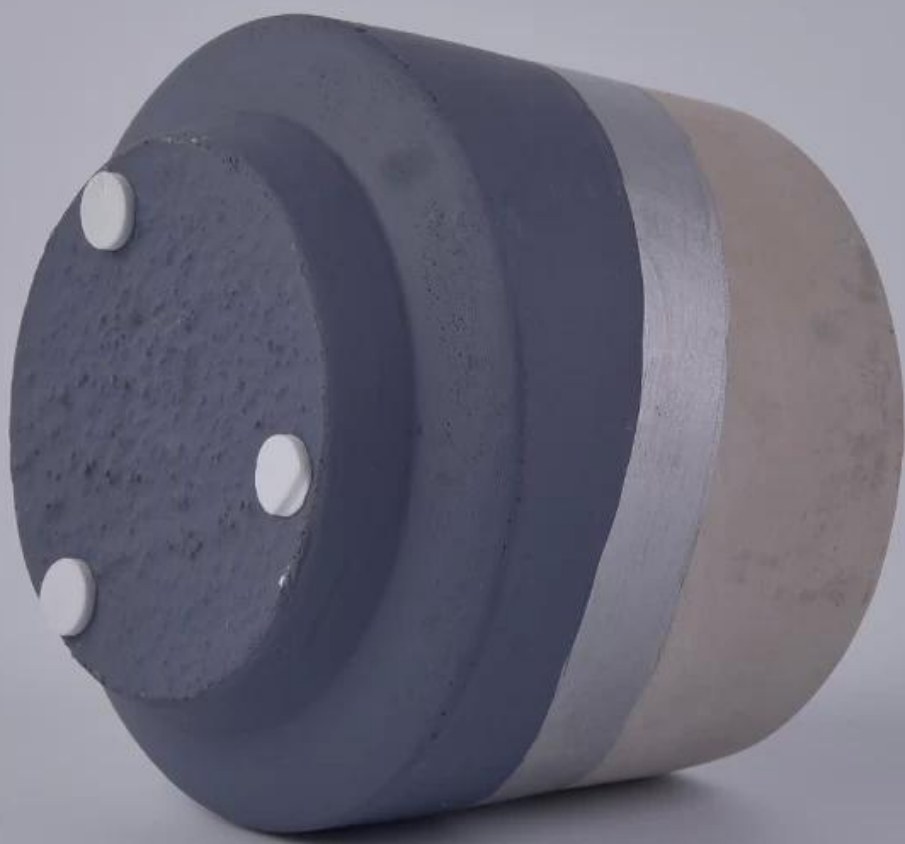

Portacandele in cemento color bottom in diverse dimensioni

Dettagli dei prodotti

Nome	Portacandele in cemento color bottom in diverse dimensioni
Dettagli dell'articolo	Codice articolo: SGYC18012502 Diametro superiore: 90,5 mm Diametro inferiore: 73,5 mm Diametro massimo: 106 Altezza: 88,6 mm Peso: 410 g Capacità: 400 ml
Materiale	Calcestruzzo
Accessori	cappuccio, coperchio in ceramica / metallo / legno, cera, stoppino, cesoia, ecc.

More Product Pictures

Red
S16030-127 12.5×12.5×12.0cm
S16030-102 10.0×10.0×10.0cm

Black

Deep Blue

S16017-130 13.5×13.5×13.0cm
A

B

C

D