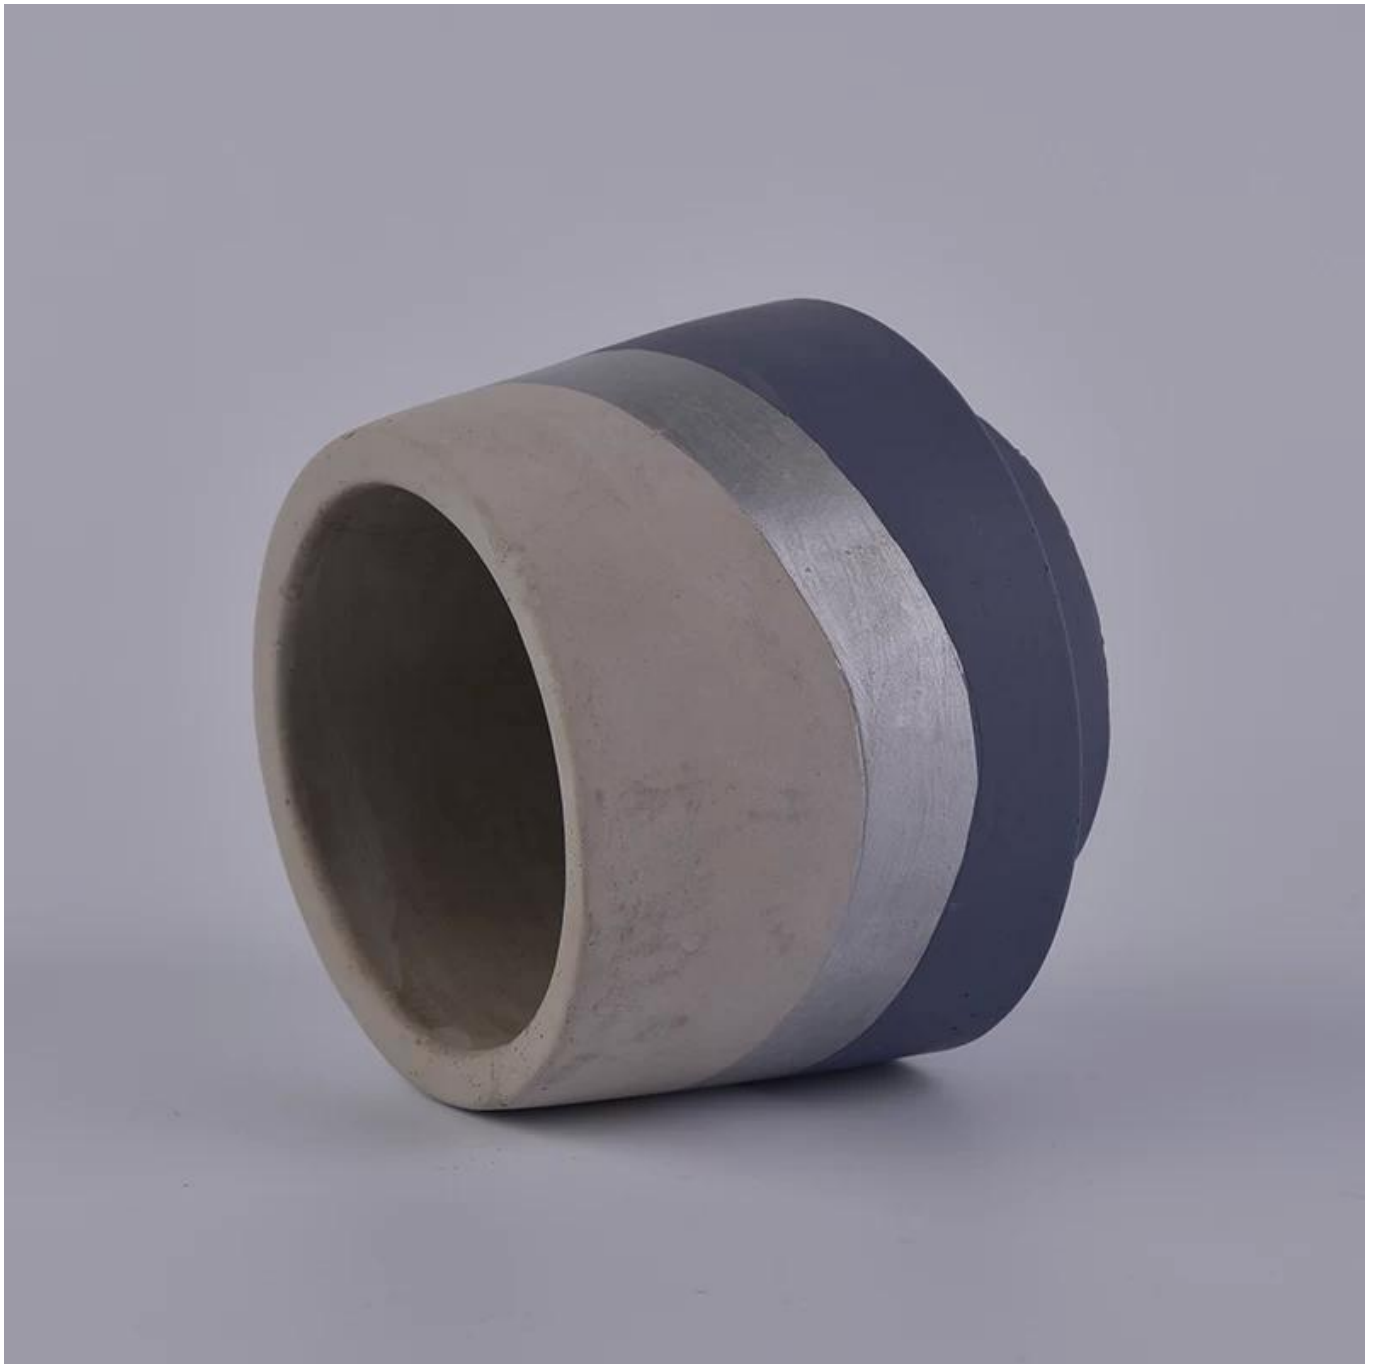

Portacandele in cemento color bottom in diverse dimensioni

Dettagli dei prodotti

Nome	Portacandele in cemento color bottom in diverse dimensioni
Dettagli dell'articolo	Codice articolo: SGYC18012502 Diametro superiore: 90,5 mm Diametro inferiore: 73,5 mm Diametro massimo: 106 Altezza: 88,6 mm Peso: 410 g Capacità: 400 ml
Materiale	Calcestruzzo
Accessori	cappuccio, coperchio in ceramica / metallo / legno, cera, stoppino, cesoia, ecc.

More Product Pictures

Red
S16030-127 12.5×12.5×12.0cm
S16030-102 10.0×10.0×10.0cm

Black

Deep Blue

S16017-130 13.5×13.5×13.0cm
A

B

C

D