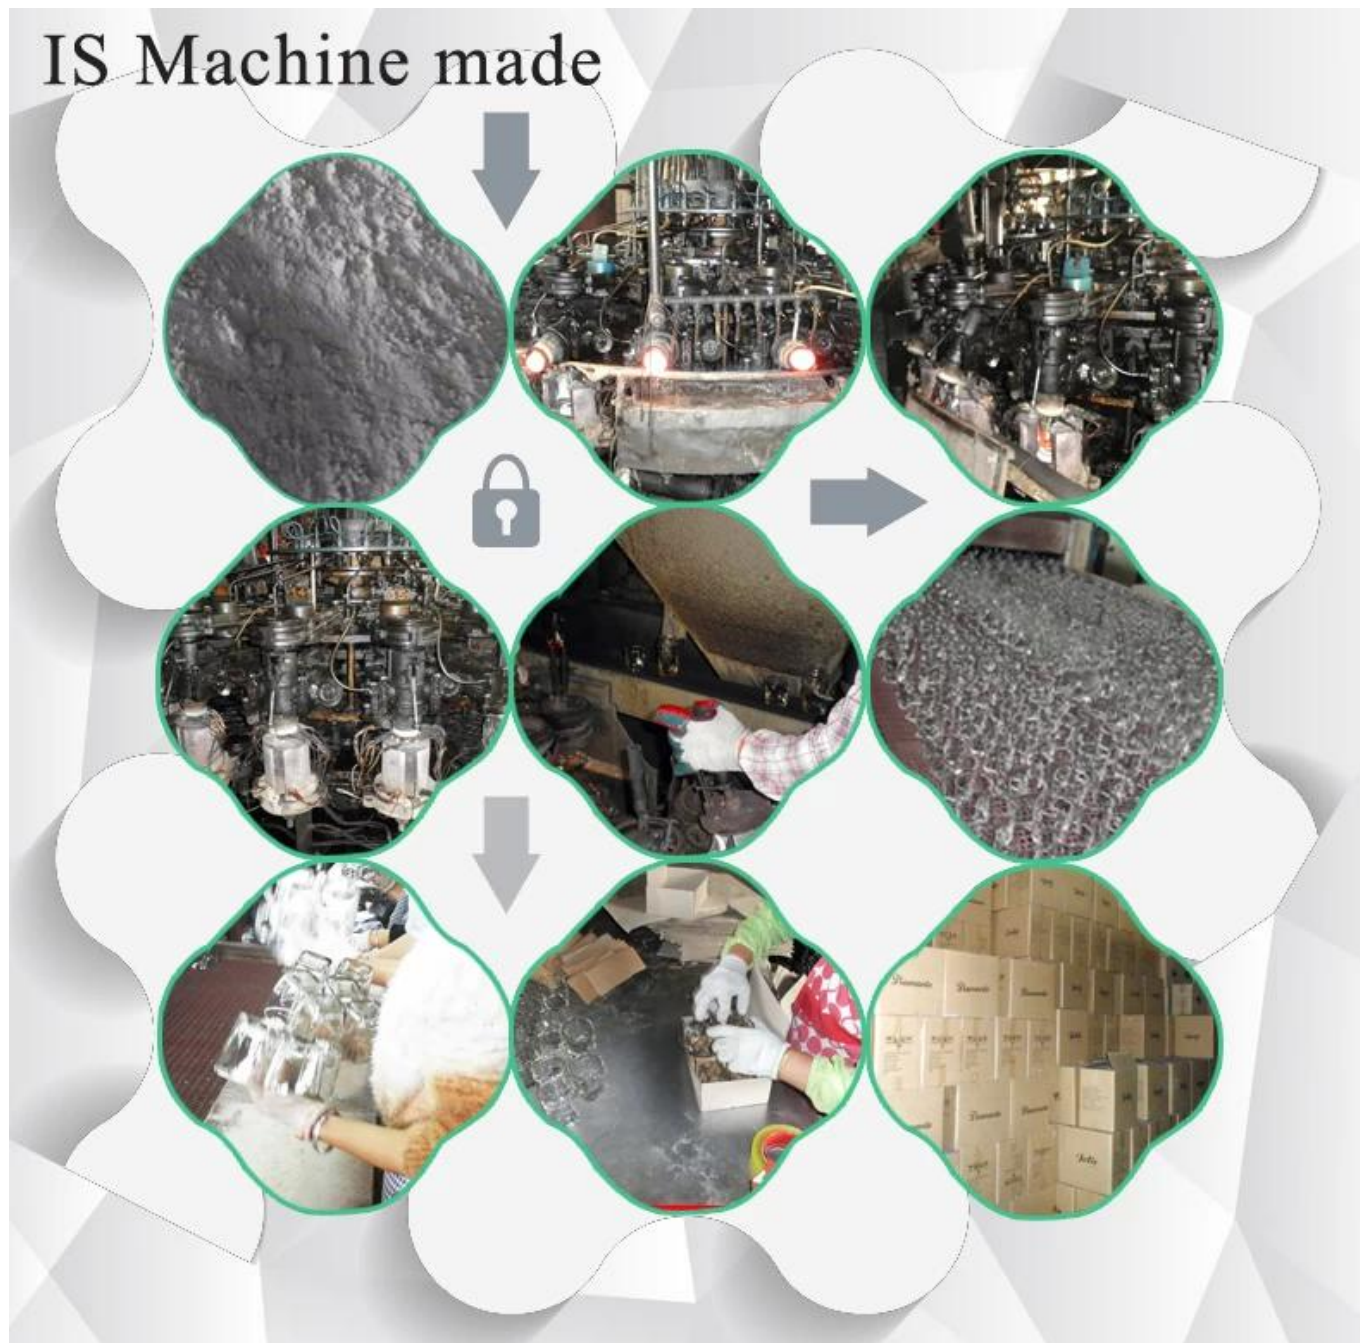

IS Machine made

Contattaci

Per le domande più frequenti, fare clic qui [FAQ](#). O invitati a contattare me, Kate.