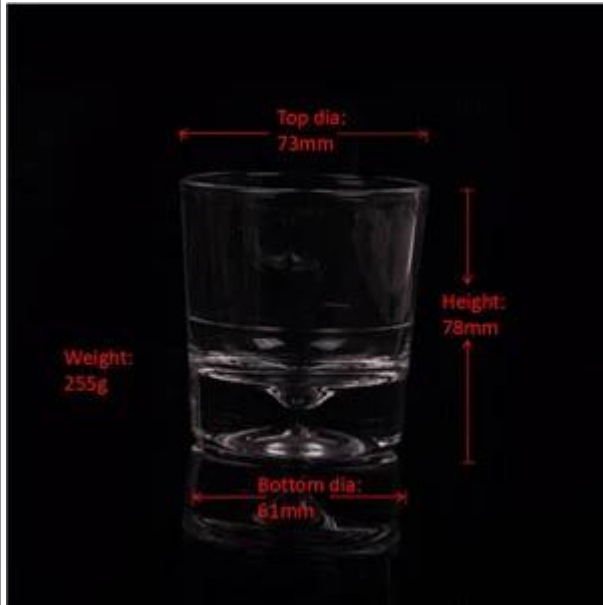

Cancella portacandele di vetro rotondo soffiato

Product Details

Nome dell'elemento	Cancella portacandele di vetro rotondo soffiato
Codice articolo.	SGJB15070601
Dimensione	T: 73mm * B: 61mm H: 78 millimetri
Il peso	255g
Tempo del campione	1,5 giorni di esistere nella forma e dimensioni dei prodotti 2:15 giorni se avete bisogno di nuova forma e dimensioni dei prodotti
Imballaggio	Imballaggio di sicurezza normali 24pcs / 36pcs / 48pcs per scatola ecc dell'esportazione con uovo divisore
MOQ	10,000pcs
Tempo di consegna	Entro i 35 giorni dopo ordine confermato
Condizioni di pagamento	Deposito di 30% da T / T in anticipo, l'equilibrio dopo aver mostrato la copia di B / L
Caratteristiche del prodotto	<ol style="list-style-type: none">1.Highquality e prezzi competitivi2.Meet FDA, SGS, LFGB prova etc.3.Eco-friendly4. Ampiamente si applica al matrimonio, festa, casa, bar, ecc5.Machine fatto

More Product Pictures

Similar Products Link

Product display

Candle Holder

Glass Tumbler

Glass Jar

Double Wall Glass

Wine Glass