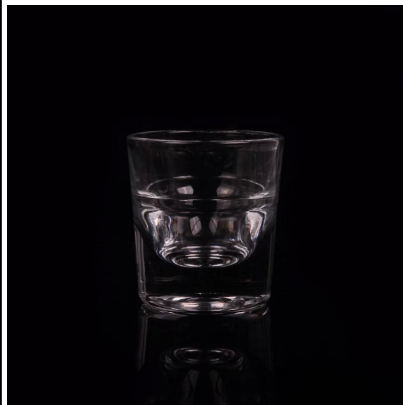

Similar Products Link

Office & Sample Room

[Cristalleria pieno di sole Co., srl di Shenzhen](#) è stata fondata nel 1992. Siamo stati in questo settore di industria da più di 20 anni, come un produttore professionale, siamo specializzati nella progettazione di articoli in vetro, fabbricazione di articoli in vetro così come l'esportazione. La nostra gamma di linee di prodotti da a mano a fatto a macchina.