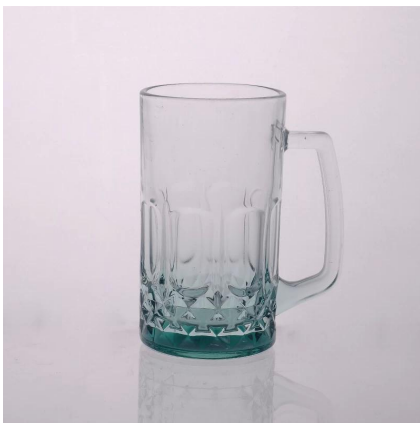

Boccale di birra di vetro trasparente con manico Grossista da porcellana

Product Details

ITME No	SGJD150416028
Dimensioni	80 * 80 * 143 mm
Capacità	492ml
Materiale	Hight bianco vetro
Mestiere	Macchina soffiato
Campione	7days
Termini di pagamento	deposito di 30% da T/T in anticipo e il saldo dopo aver mostrato la copia di l/c
Certificazione	Cassetta di sicurezza, piatto rondella test alimentare, FDA, LFGB
Per la vostra scelta	<ol style="list-style-type: none">1, qualsiasi logo stampa il corpo in vetro2, qualsiasi colore verniciato, glassato, Galvanotecnica, laser di logo per la finitura3, speciale imballaggio come termoretraibile, contenitore di regalo di colore, scatola bianca ecc4, qualsiasi forma, dimensione soddisfare la vostra esigenza

More Product Pictures

Similar Products Link

[boccale di birra in rilievo](#)

[boccale di birra di vetro 18oz](#)

[tazza di latte di vetro con foto](#)

Office & Sample Room

Factory Show

Le caratteristiche di mese in vetro soffiato