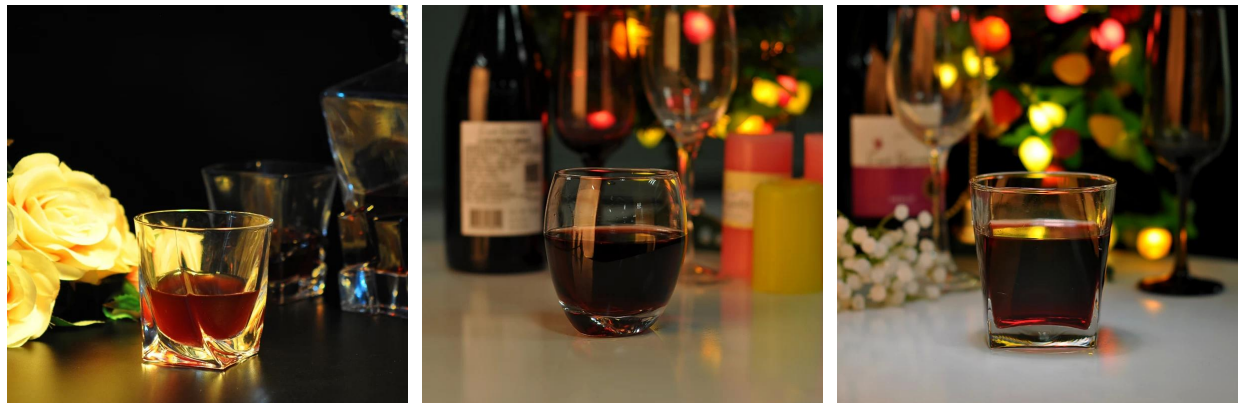

## Descrizioni

---

1. old-fashioned, rocce occhiali con design classico bicchiere.
2. progettato per servire alcolici sul ghiaccio.

Everything is going on, but don't give up trying.

More Product Pictures

---

**Diversi Design di bicchiere di Whisky per la vostra scelta**

[Similar Products Link](#)