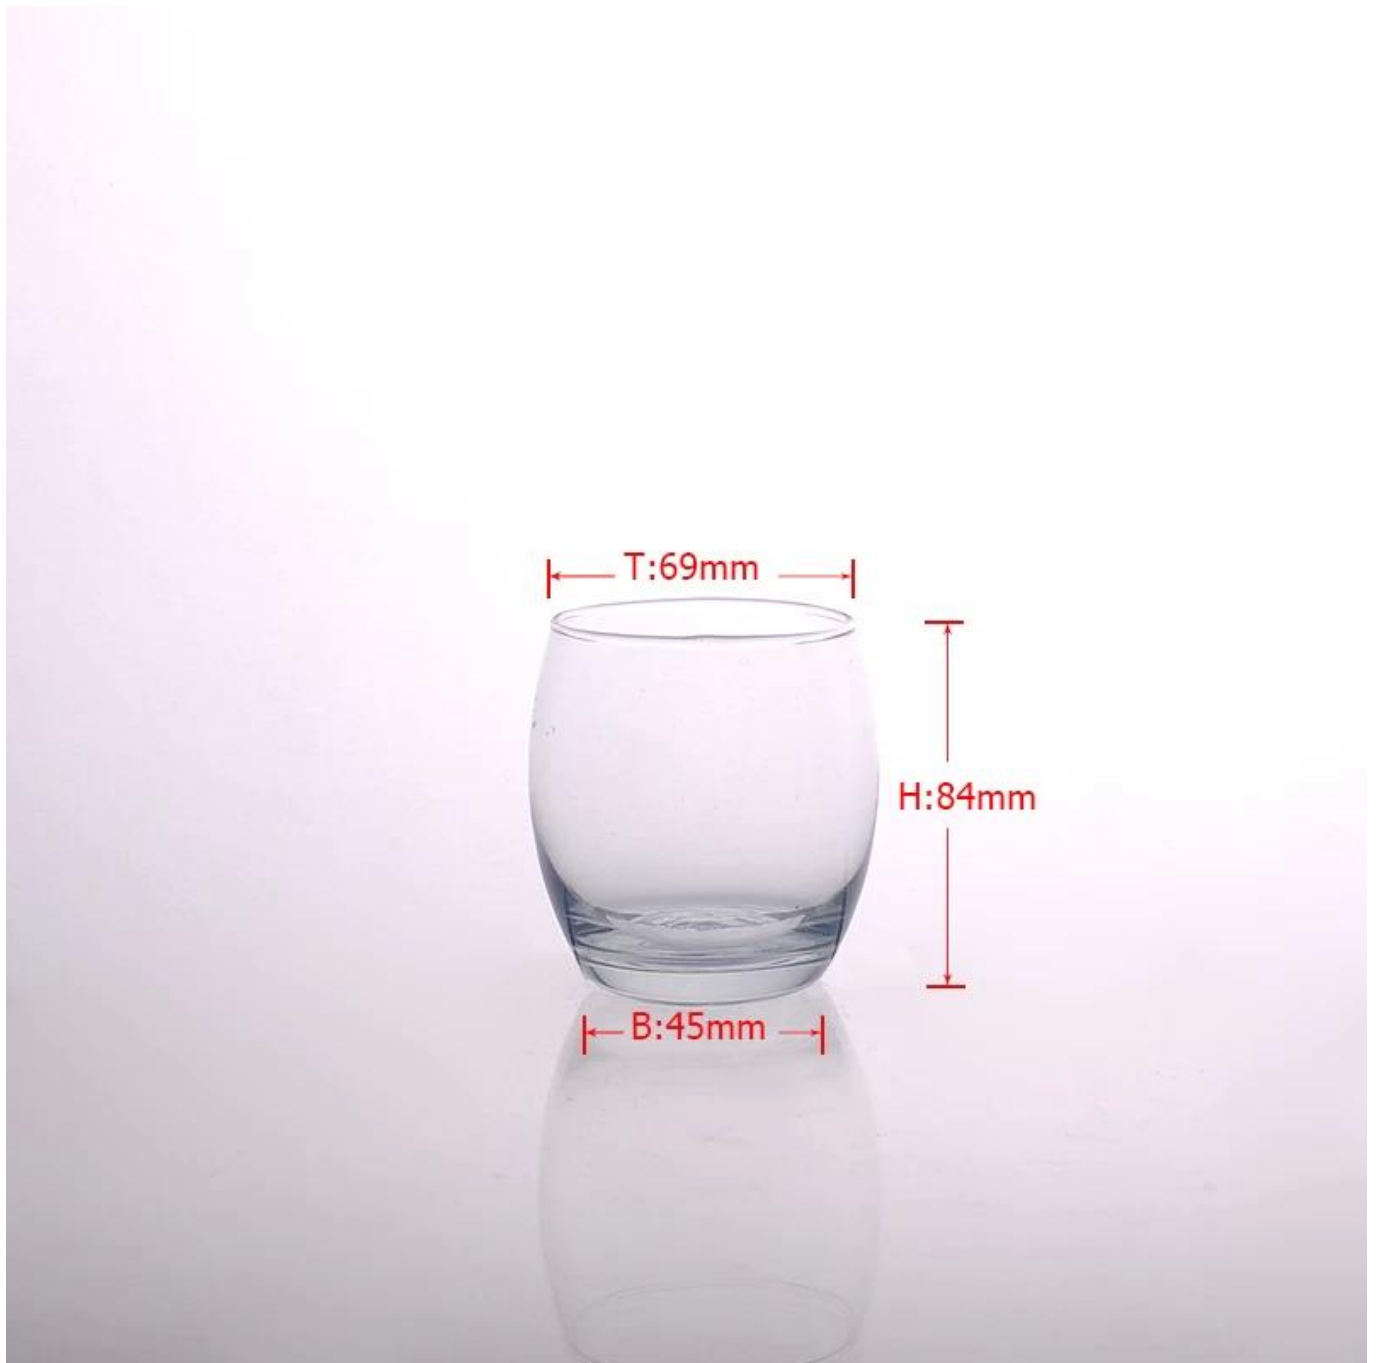

# Classico bicchiere Whisky rocce vetro

Product Details	
Elemento numero.	SG15020233
Materiale	Vetro
Artigianato & elaborazione profonda	Macchina soffiato
Tempo di campionamento	1. 5 giorni se non c'è stock esistente di questo disegno. 2. 10 giorni, se avete bisogno di un nuovo disegno o dimensioni.
Avvertenze	1. si prega di metterlo nel posto dove i bambini non possono arrivare. 2. Evitare di cadere, di collisione e di forte impatto. 3. Non disponibile per forno a microonde. 4. per impedire incrinamento, non metterlo direttamente sul fuoco aperto.
Caratteristiche	1. high qualità <a href="#">Bicchiere di whisky</a> . 2. Eco-friendly. 3. passare la FDA e prova di lavastoviglie, LFGB, SGS, EEC. 4. custom size e design sono disponibili.

Everything is going on, but don't give up trying.

More Product Pictures

---

**Diversi Design di bicchiere di Whisky per la vostra scelta**

[Similar Products Link](#)