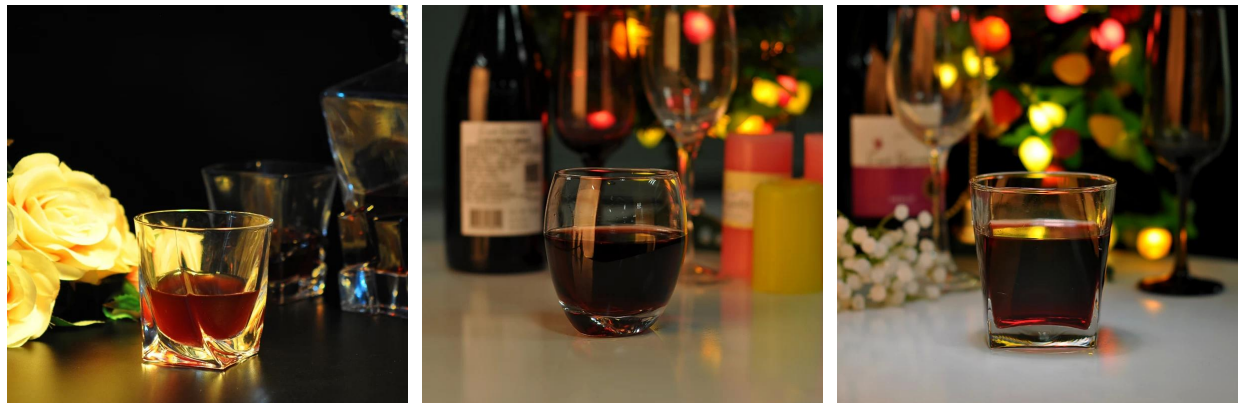

Everything is going on, but don't give up trying.

More Product Pictures

Diversi disegni di bicchiere di Whisky per la vostra scelta

Similar Products Link

Office & Sample Room

[Shenzhen Sunny Cristalleria Co., Ltd](#) è stata fondata nel 1992. Abbiamo sono stati in questo settore di industria per più di 20 anni, come un produttore professionale, siamo specializzati nella progettazione articoli in vetro, cristalleria di produzione così come l'esportazione. Il nostro linee gamma di prodotti fatti a mano al fatto a macchina. Abbiamo già prodotto abbondanti prodotti come ad esempio [bicchiere in vetro](#), [vetro borosilicato](#), [vetro, di colpo vaso](#), [ciotola](#), [portacandele](#), [calici](#), [portacenere](#), [tabkeware](#), [Driking vetro](#), ecc. tutti il quotidiano utilizzare vetreria, in totale Ci sono più di 4.000 stili diversi. Abbiamo un eccellente team di progettazione per la creazione di prodotti innovativi e rigorosa QC team per assicurazione di qualità. OEM/ODM serverice sono supportati come bene.