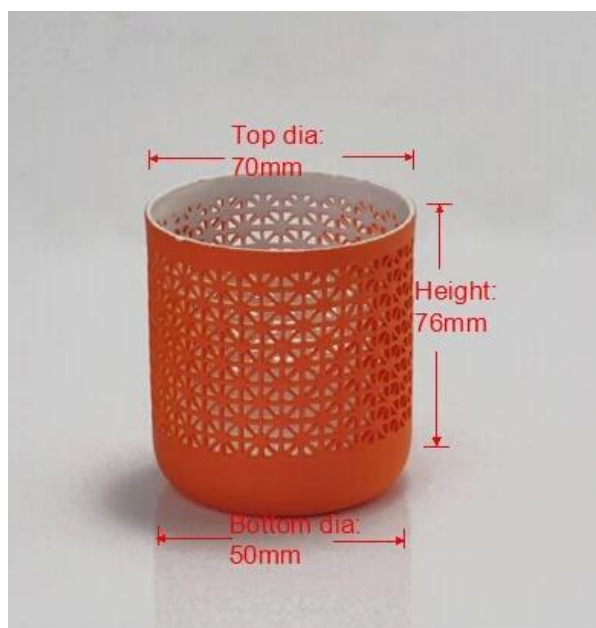

Supporto di candela cilindro in ceramica classica con cavità per la decorazione domestica

Product Details

[titolo = "Classica ceramica cilindro candela titolare con Hollow per Home Decor"](#)

Nome dell'articolo	Supporto di candela cilindro in ceramica classica con cavità per la decorazione domestica
Articolo n.	SGJH15111902
Dimensioni	T:70 mm * B:50 mm * H:76 mm
Peso	66g
Tempo di campionamento	1,5 giorni se a esistere forma e dimensioni dei prodotti 2,15 giorni se bisogno di nuova forma e dimensione dei prodotti
Imballaggio	Imballaggio 24pcs/36pcs/48pcs ecc per scatola dell'esportazione con divisore uovo normale di sicurezza
MOQ	5000pcs
Tempi di consegna	Entro 35 giorni dopo ordine confermato
Termini di pagamento	30% deposito da T/T in anticipo, l'equilibrio dopo aver mostrato la copia di b/l
Caratteristica di prodotto	<ol style="list-style-type: none">1. alta qualità e competitive prezzi2. meet FDA, SGS, prova LFGB ecc3. eco-friendly4. Ampiamente applichi al matrimonio, festa, casa, bar, ecc.5. fatto a macchina

More Product Pictures

[Similar Products Link](#)

Office & Sample Room

Factory Show

Spray colour

Per ulteriori informazioni,Visita il nostro sito: www.okcandle.com