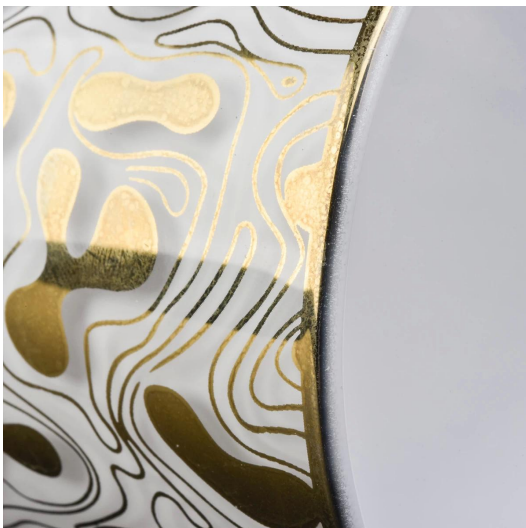

Il design flessibile delle dimensioni consente al tuo mercato di crescere rapidamente

N. articolo: SG88100-S
Diametro superiore: 88mm
Diametro inferiore: 80 mm
Altezza: 100mm
Peso: 325 g
Capacità: 410 ml
MOQ: 3000pcs
Disponibili design personalizzati e diverse dimensioni

Con il nostro forte supporto, i nostri clienti stanno crescendo rapidamente, dai piccoli laboratori ai leader del settore.