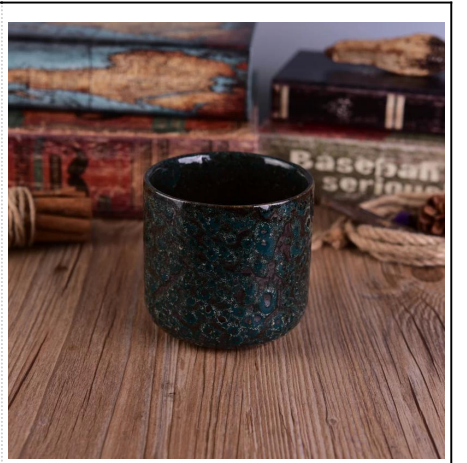

# Decorazione d'argento di Natale cervi ceramica

## Uso del prodotto

1. Perfetto per la decorazione di nozze, decorazione domestica, partito, banchetto ect,
2. Perfetto come una splendida centro per un evento
3. Può decorare i vostri interni ed esterni con questo Delicaded rose figura di vetro [porta candele](#).
4. È meraviglioso dono come housewarmings e altri eventi.

More Product Pictures