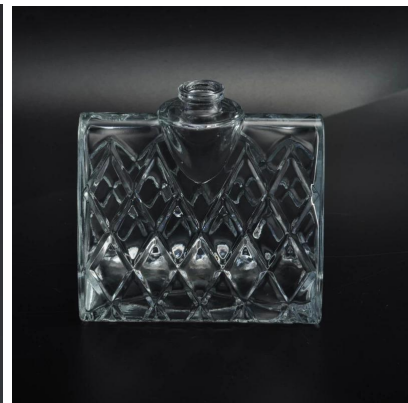

Everything is going on, but don't give up trying

Per ulteriori informazioni, si prega di contattare Kate, o visitare il nostro sito: <http://www.okcandle.com/index.html>

More Product Pictures