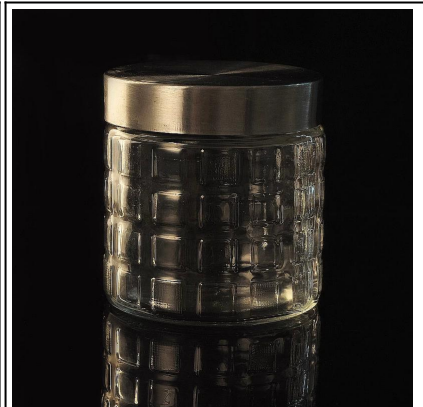

# Fagiolo Candy vaso di vetro contenitore con la clip coperchio

## Product Details

	Item No	SGWJ15042303
	Dimensione	61 * 65 * 116 millimetri
	Capacità	320ml
	Materiale	Vetro bianco Hight
	Coperchio	clip di coperchio, materiale in acciaio, legno, vetro, qualsiasi misura è disponibile
	Campione	7 giorni
	Condizioni di pagamento	Deposito di 30% da T / T in anticipo e l'equilibrio dopo aver mostrato copia di L / C
	Certificazione	Safe Food, prova Lavastoviglie, FDA, LFGB
	Per la vostra scelta	1, qualsiasi stampa di marchio sul corpo di vetro 2, qualsiasi colore dipinto, glassato, galvanica, marchio del laser per la finitura 3, imballaggio speciale come termoretraibile, scatola regalo, scatola bianca ecc 4, qualsiasi forma, dimensione soddisfare il vostro bisogno

## More Product Pictures

Similar Products Link

[contenitore di vetro  
caramelle](#)

[Macchina vetro fatto vaso  
di muratore](#)

[Modello del diamante  
contenitore di vetro dritto](#)